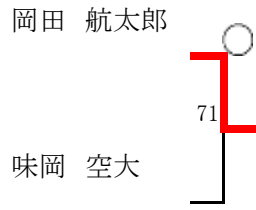

3位決定戦

伊藤 颯

小川 恭弥

優勝	岡本 欣也(大成)
準優勝	横田 蒼空(大成)
三位	伊藤 颯(桜丘)
	小川 恭弥(犬山)

< 男子90kg超級 >

第3試合場

3位決定戦

優勝	井手 英閏(大成)
準優勝	名郷 颯馬(大成)
三位	岡田 航太郎(大成)
	味岡 空大(瑞穂ヶ丘)