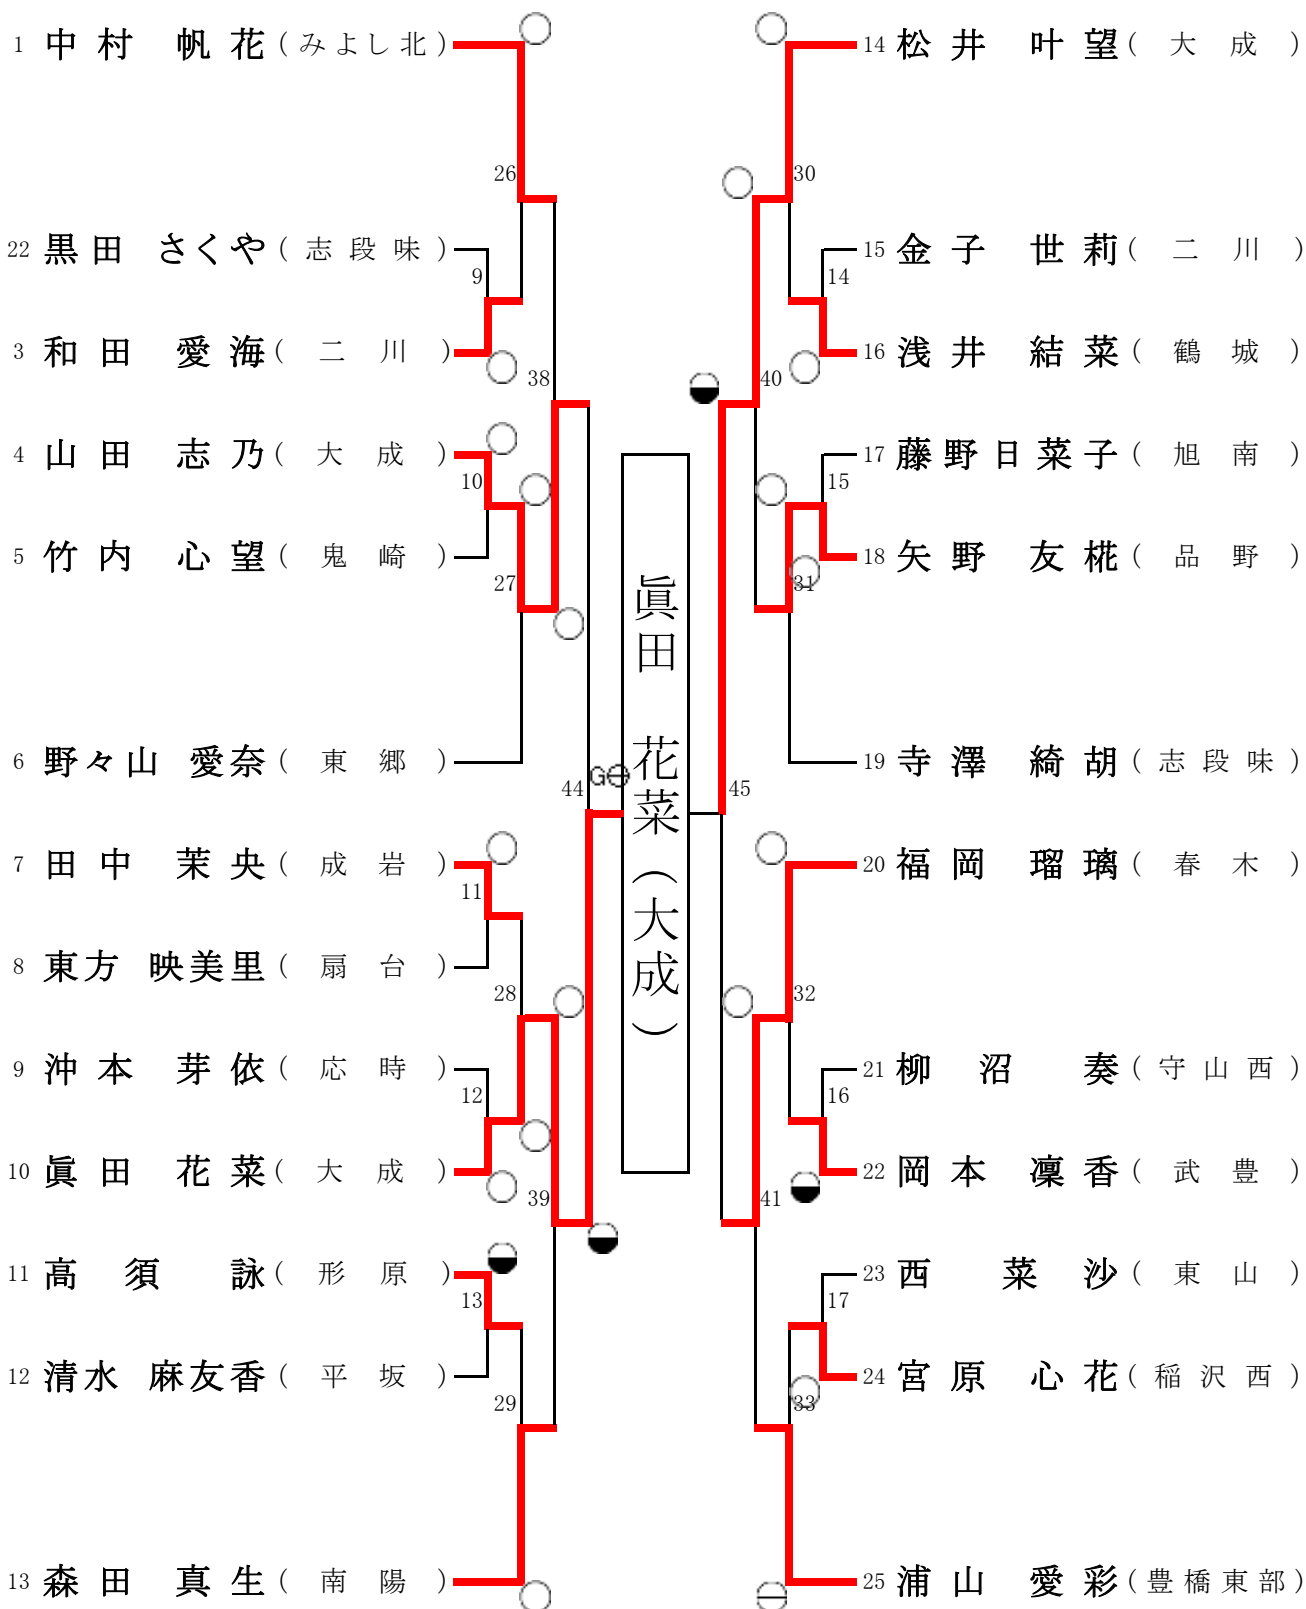

優勝	大掛 紗奈(小牧)
準優勝	永野 李佐子(大成)
三位	永野 華稀(藤岡)
	嶋田 真佑美(代田)

< 女子52kg級 >

第4試合場

優勝	坂山 凜(大成)
準優勝	村松 舞琳(大成)
三位	浅井 希羽(八幡)
	山下 由奈(大成)

< 女子57kg級 >

第5試合場

優勝	眞田 花菜(大成)
準優勝	松井 叶望(大成)
三位	山田 志乃(大成)
	福岡 瑠璃(春木)

< 女子63kg級 >