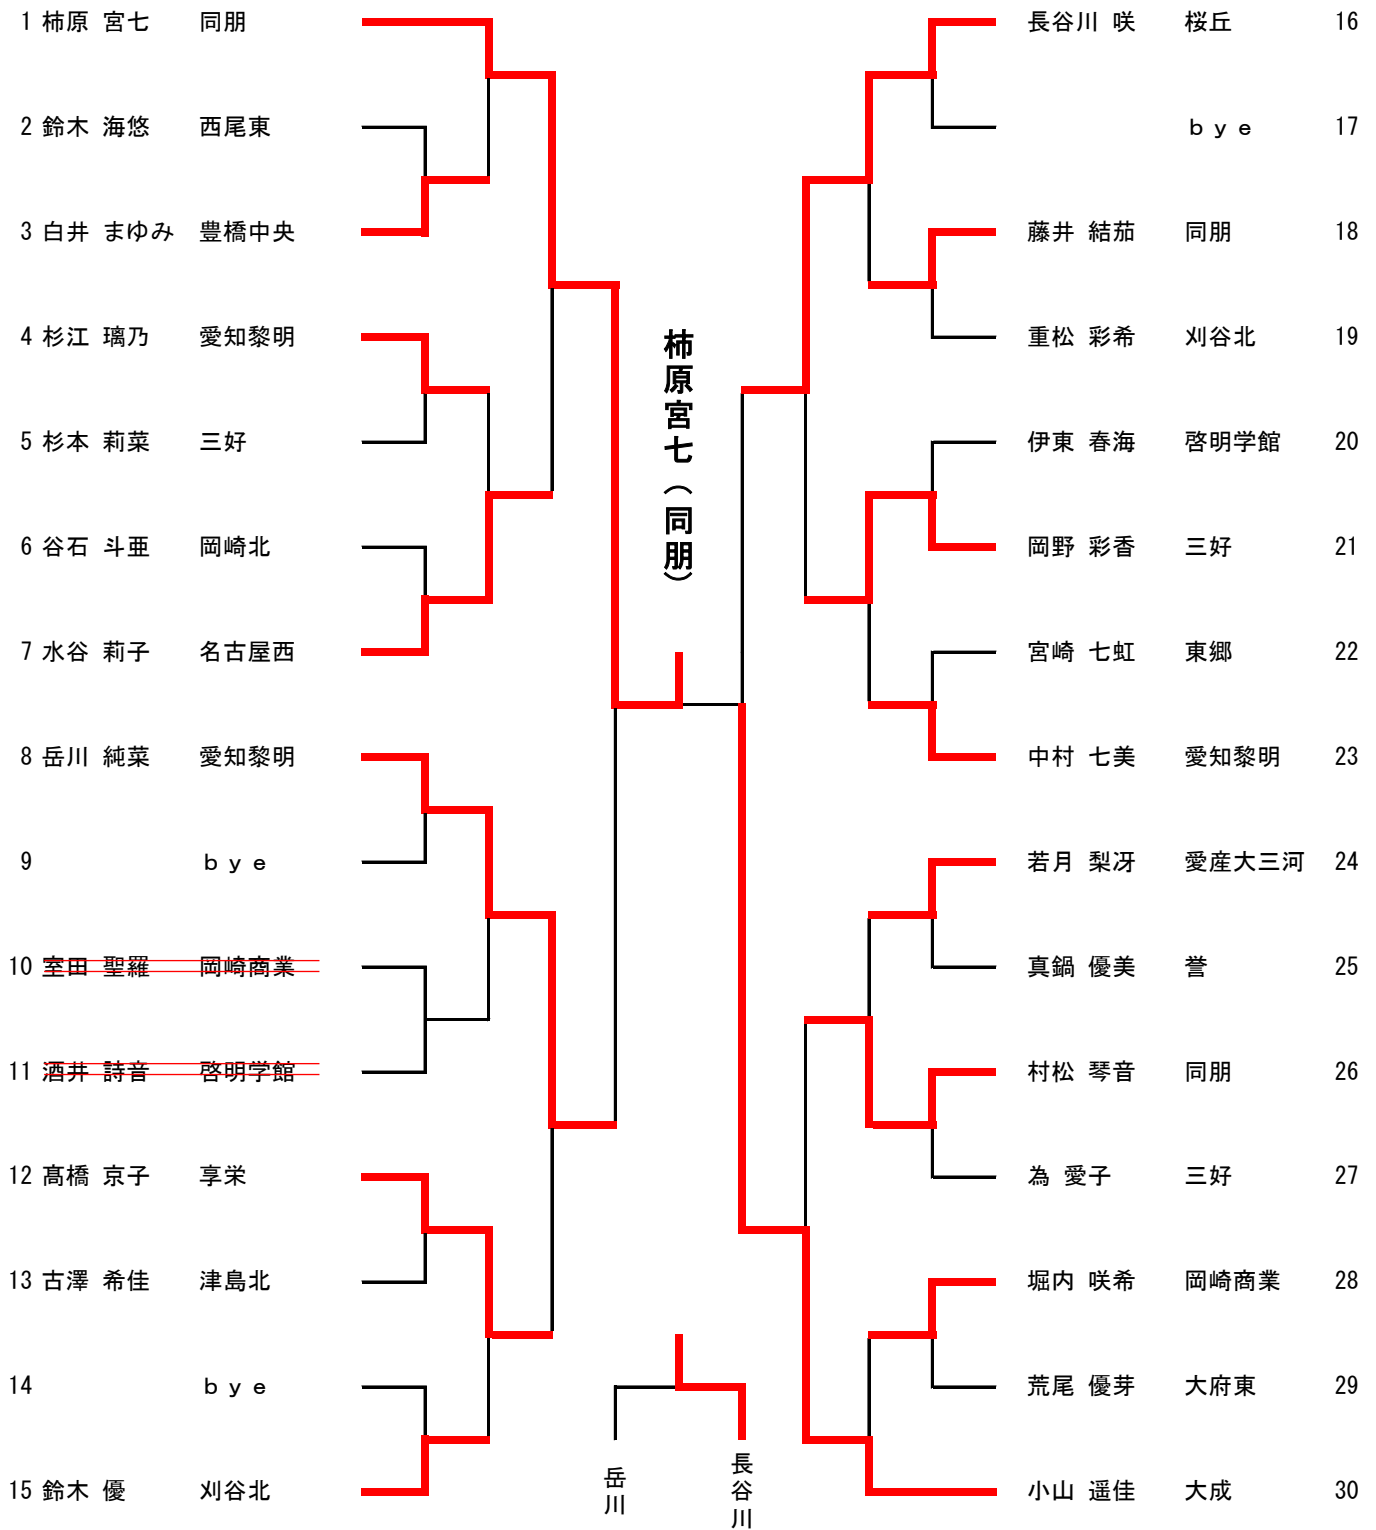

女子57kg級

1	近藤 実苗	愛産大三河		小林 未奈	大成	22
2	~~伊賀 雛南~~	~~犬山南~~		小柳 明日香	~~東郷~~	23
3	安藤 友結	豊橋中央		箴島 海晴	国府	24
4	中村 由美花	岩倉総合		早川 知佳	享栄	25
5	森 あす花	名城大附属		深谷 日菜子	知多翔洋	26
6	井上 葉月	同朋		藤井 姫良里	同朋	27
7	石黒 芹奈	三好		飯田 百音	一宮興道	28
8	水谷 円	半田東		富田 桃花	半田農業	29
9	村松 早恵	豊丘		石井 優依	愛知黎明	30
10	b y e			内田 美愛	愛産大三河	31
11	神谷 鈴	大成		黒木 遥香	一色	32
12	浅井 菜名	愛知黎明		伊藤 直	岩倉総合	33
13	桃井 歩	内海			b y e	34
14	武藤 唯	中京大中京		岩田 萌芳	名経大高蔵	35
15	野田 愛	佐織工業		城所 海帆	桜丘	36
16	赤谷 桜	桜丘		高橋 愛理	誉	37
17	外山 いづみ	大府東		小島 美夢	津島東	38
18	岡田 桃佳	国府		古居 紘佳	時習館	39
19	b y e			津波 慶美	啓明学館	40
20	北村 海里	津島北		月野 晴菜	半田	41
21	松永 明依	名古屋大谷		野口 明日香	名城大附属	42

女子63kg級