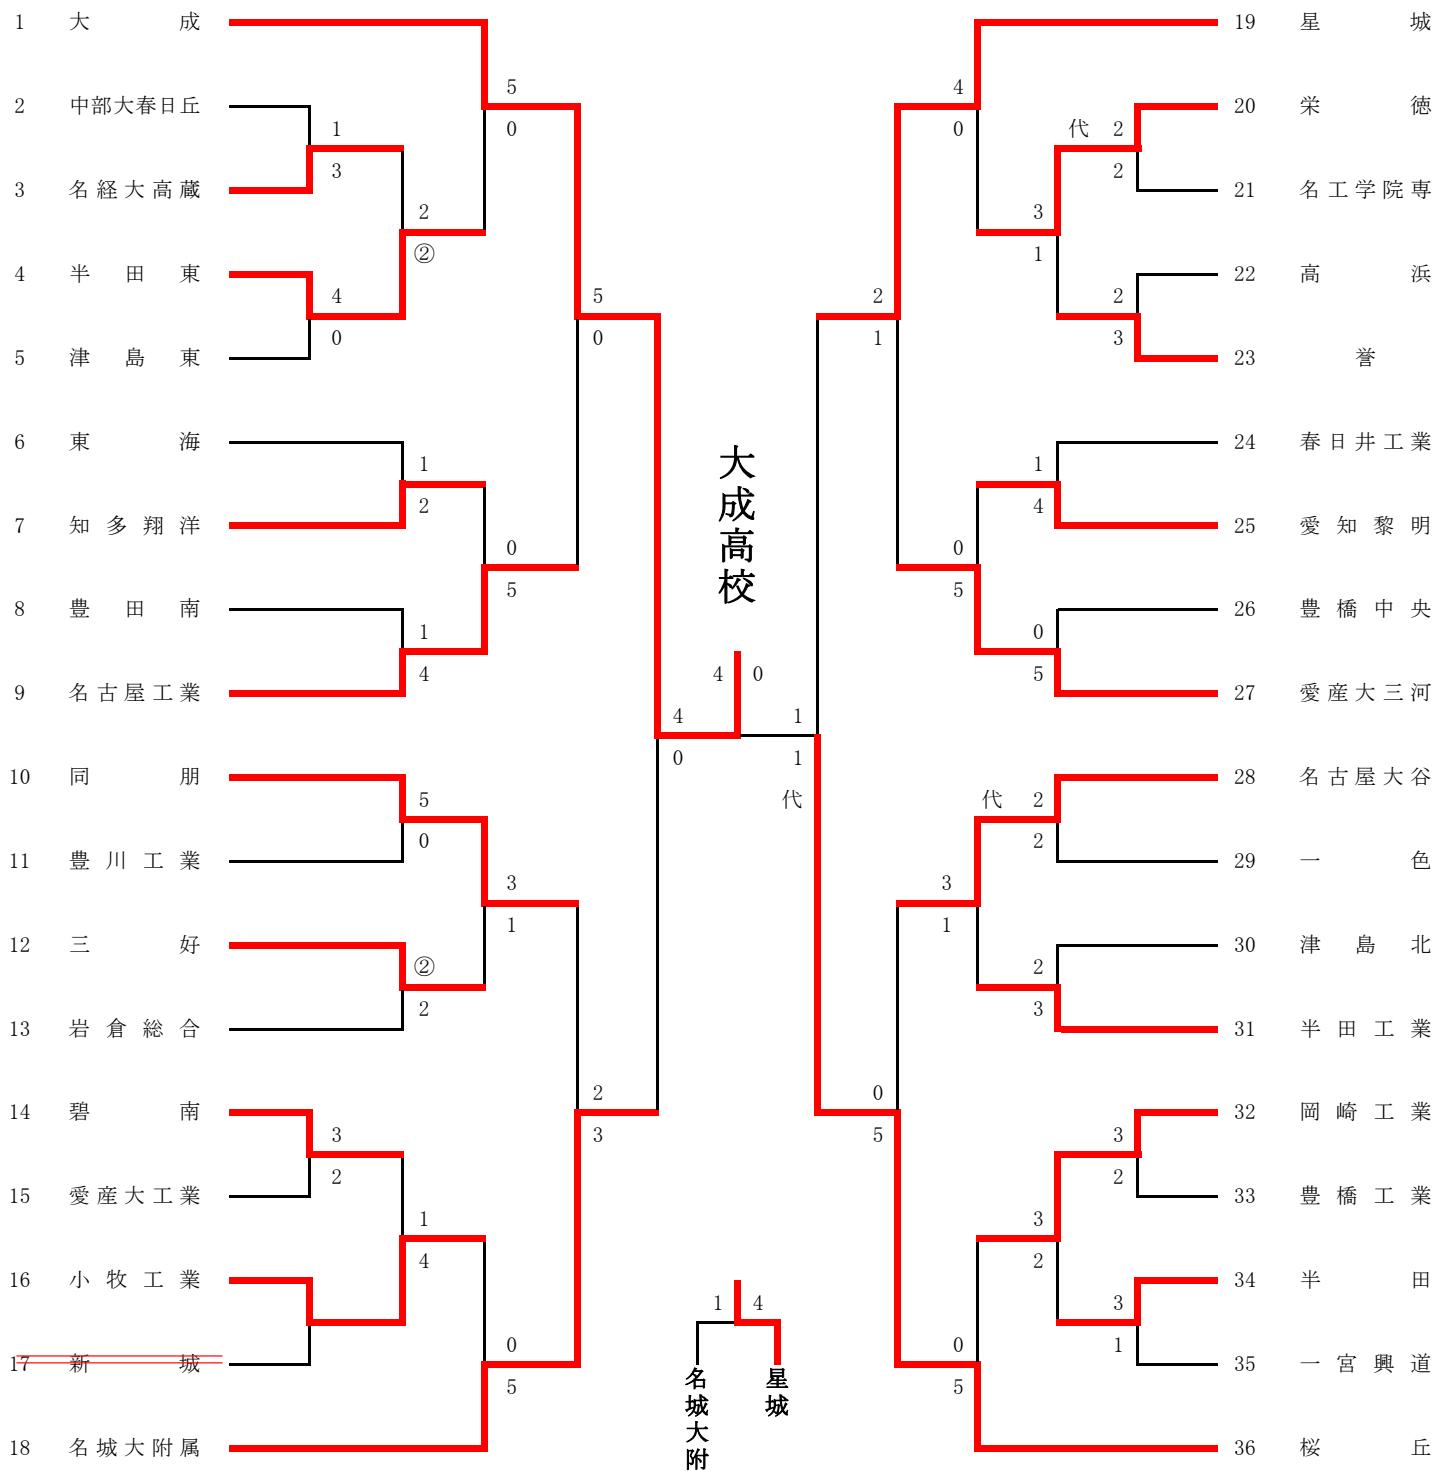

※ 優勝者は全国高校総体に出場

※ 優勝者および2位選手は東海高校総体に出場

第72回 愛知県高等学校総合体育大会 柔道競技

日 時 平成30年5月12日(土)

会 場 愛知県武道館

【男子団体】

男子団体 準決勝以上内容記録

準決勝