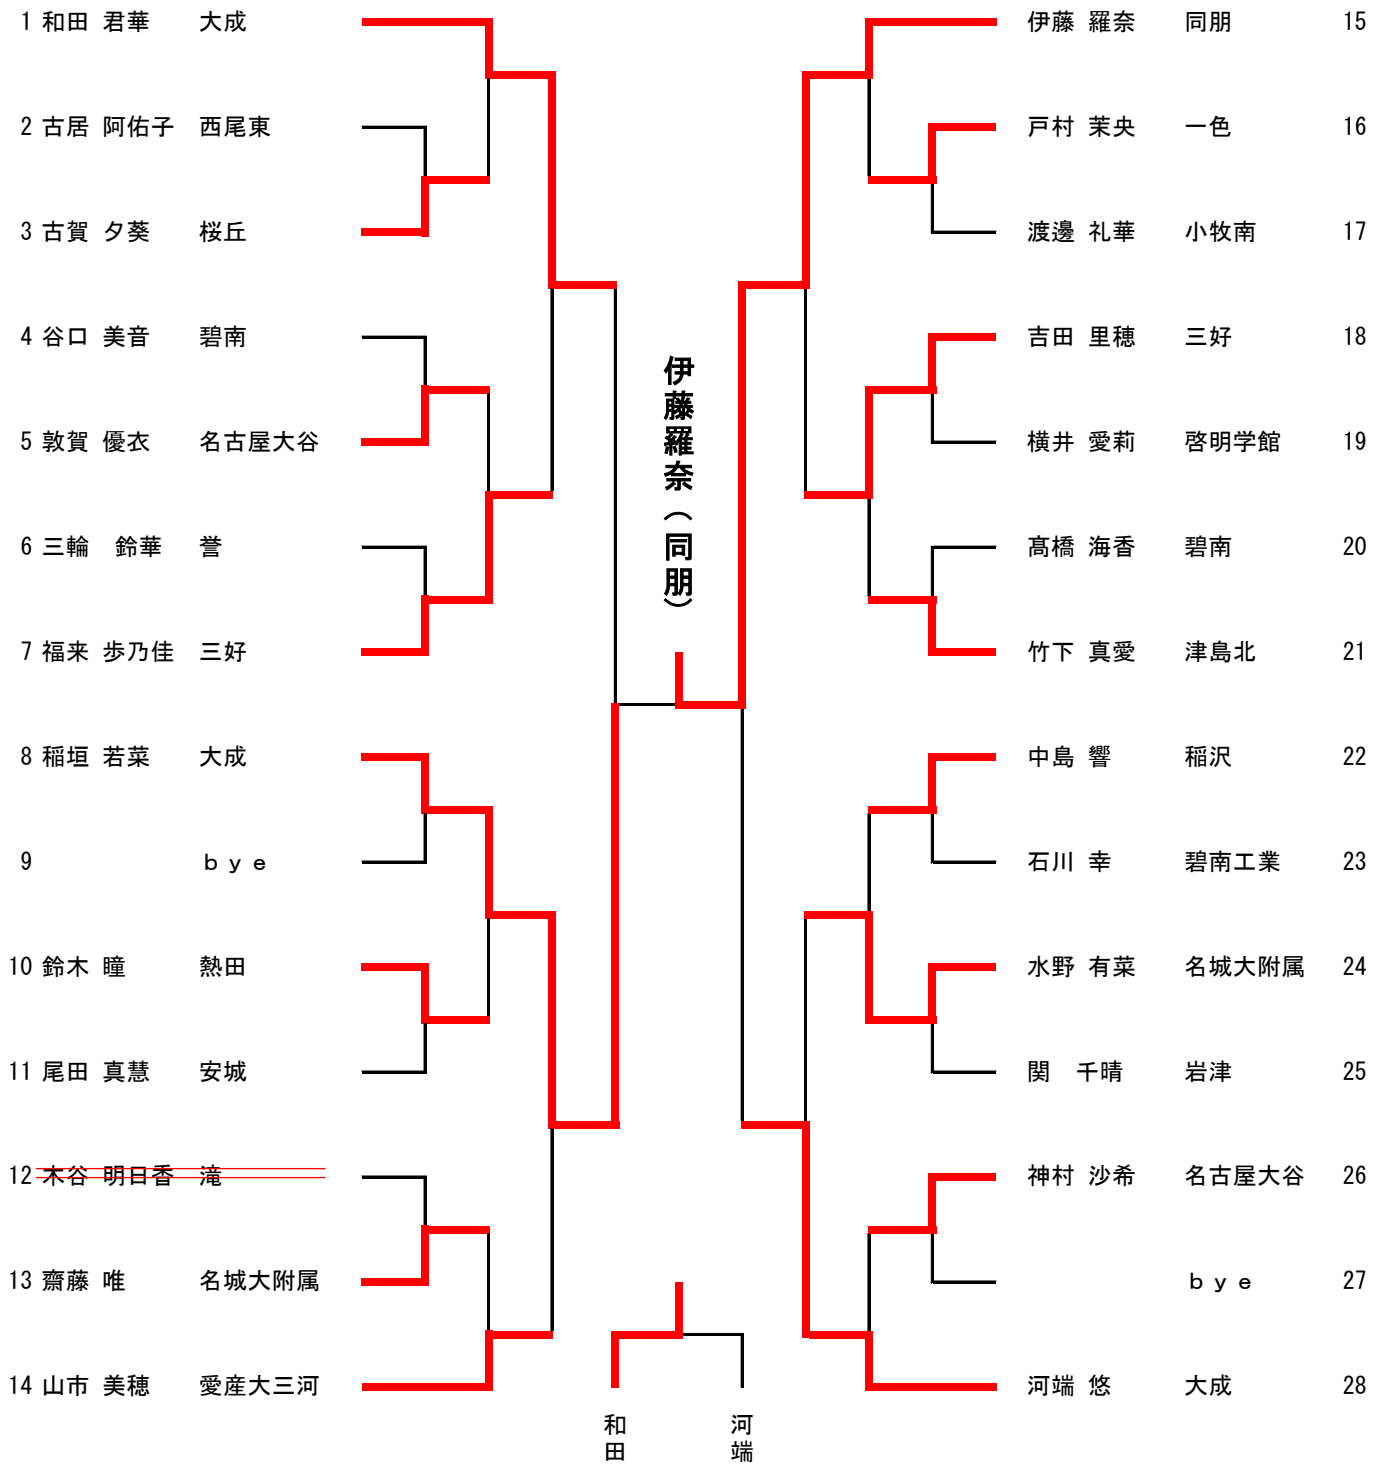

女子48kg級

女子52kg級

1	萩田 紗安香	愛知黎明		河端 風	大成	24
2	山口 絢楓	名古屋大谷		後藤 世永奈	名古屋西	25
3	小池 佑季	豊橋商業		~~松田 旦妃~~	~~西尾~~	26
4	小田 咲良	大府東		河波 くらら	岡崎	27
5	大屋 絵理乃	三好			b y e	28
6	伊藤 愛恵	半田東		柿原 亜里南	同朋	29
7	本多 春香	岡崎商業		寺沢 小町	一宮興道	30
8	酒井 美月	犬山		~~兩村なつみ~~	~~鳴海~~	31
9	寺川 琴	一色		鈴木 萌	岡崎商業	32
10	岡崎 亜美	東郷		野口 純花	知多翔洋	33
11	岸江 凌佳	大成		梅村 真央	犬山	34
12	岩田 莉緒	名城大附属		村松 奈央	桜丘	35
13	古田 菜月	誉		伊藤 優里	刈谷北	36
14	野村 真由	刈谷北		高橋 明夕	享栄	37
15	松井 こゆ紀	豊橋中央		川添 麻矢	稲沢	38
16		b y e		井村 真優	津島北	39
17	~~只井 遙菜~~	~~一宮~~		伊澤 侑希	半田	40
18	~~原田 佳澄~~	~~安城~~		吉澤 冴奈美	名城大附属	41
19		b y e		杉本 有瑳	東郷	42
20	中村 涼華	名経大高蔵		井口 くれあ	豊橋中央	43
21	田中 翠	知多翔洋		服部 菜奈	岩倉総合	44
22	神谷 早紀	岡崎北		~~鈴木 理紗~~	~~大府東~~	45
23	鈴木 裕加	西春		館野 夏嬉	愛産大三河	46