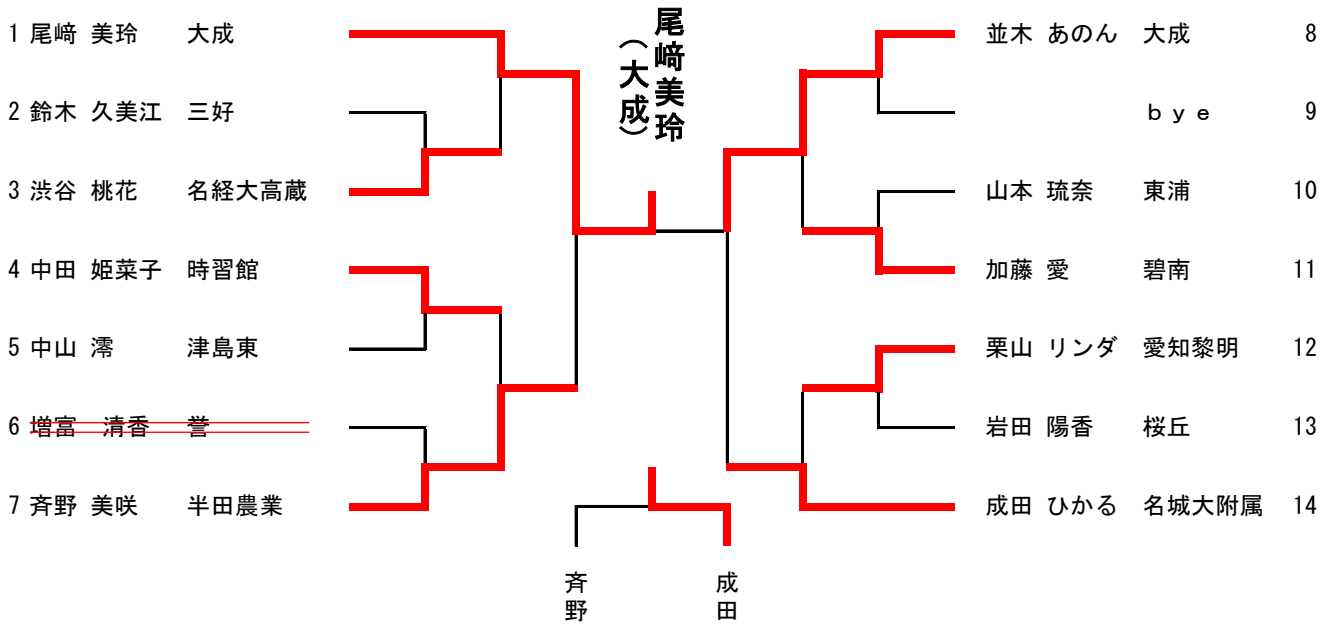

女子70kg級

女子78kg級

女子78kg超級