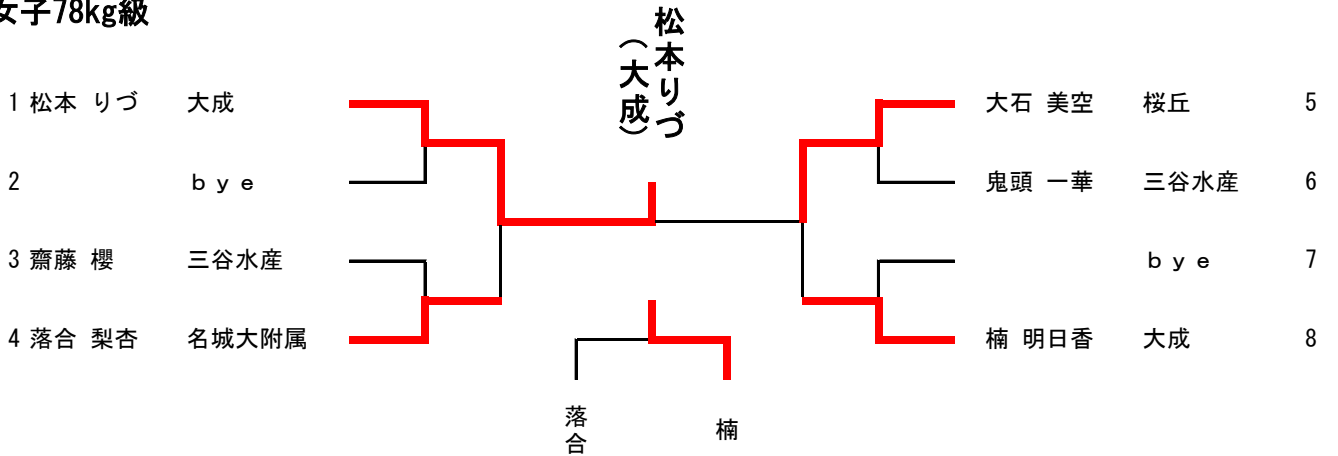

女子70kg級

女子78kg級

女子78kg超級