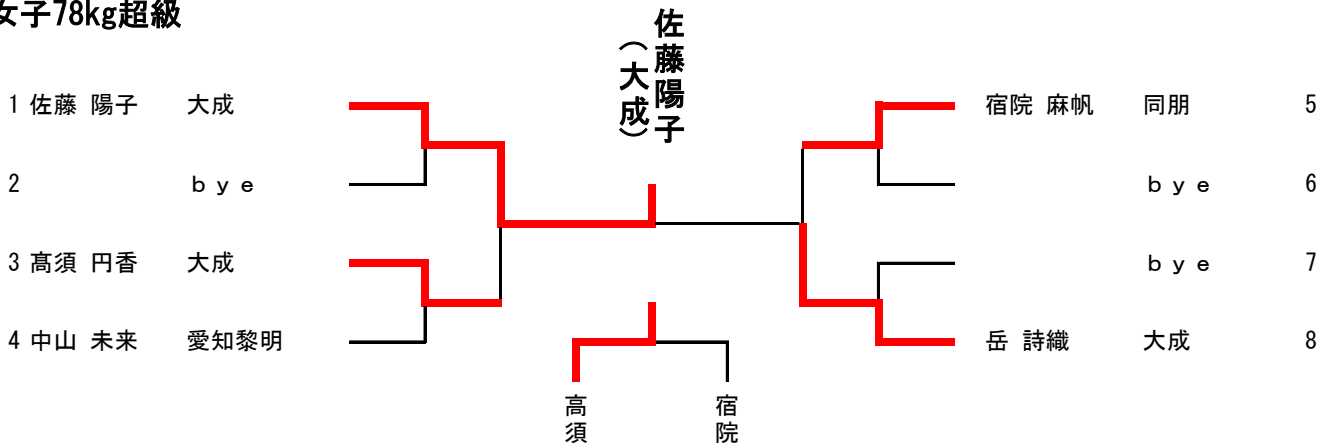

女子63kg級

女子70kg級

女子78kg級

女子78kg超級

女子個人 準決勝以上内容記録

女子48kg級

準決勝

和田 君 華 △ (指 導 1) ○ 稲 垣 若 菜
(大 成) GS (大 成)
伊 藤 羅 奈 ○ (技 有) △ 河 端 悠
(同 朋) GS (大 成)