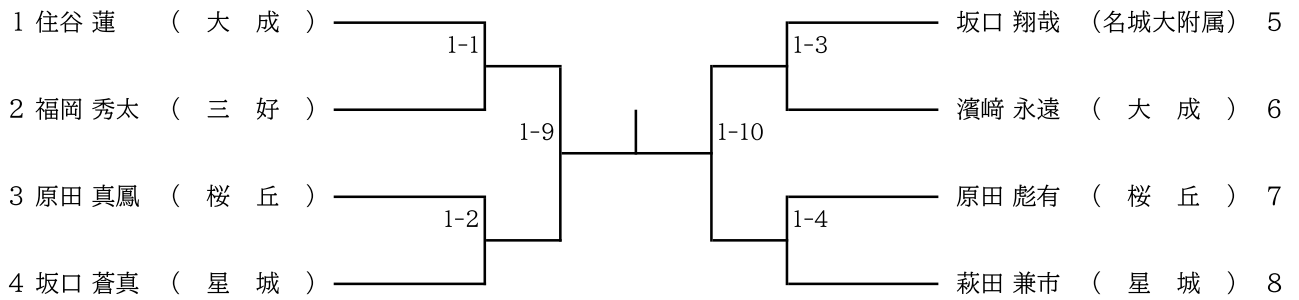

### 男子60kg級