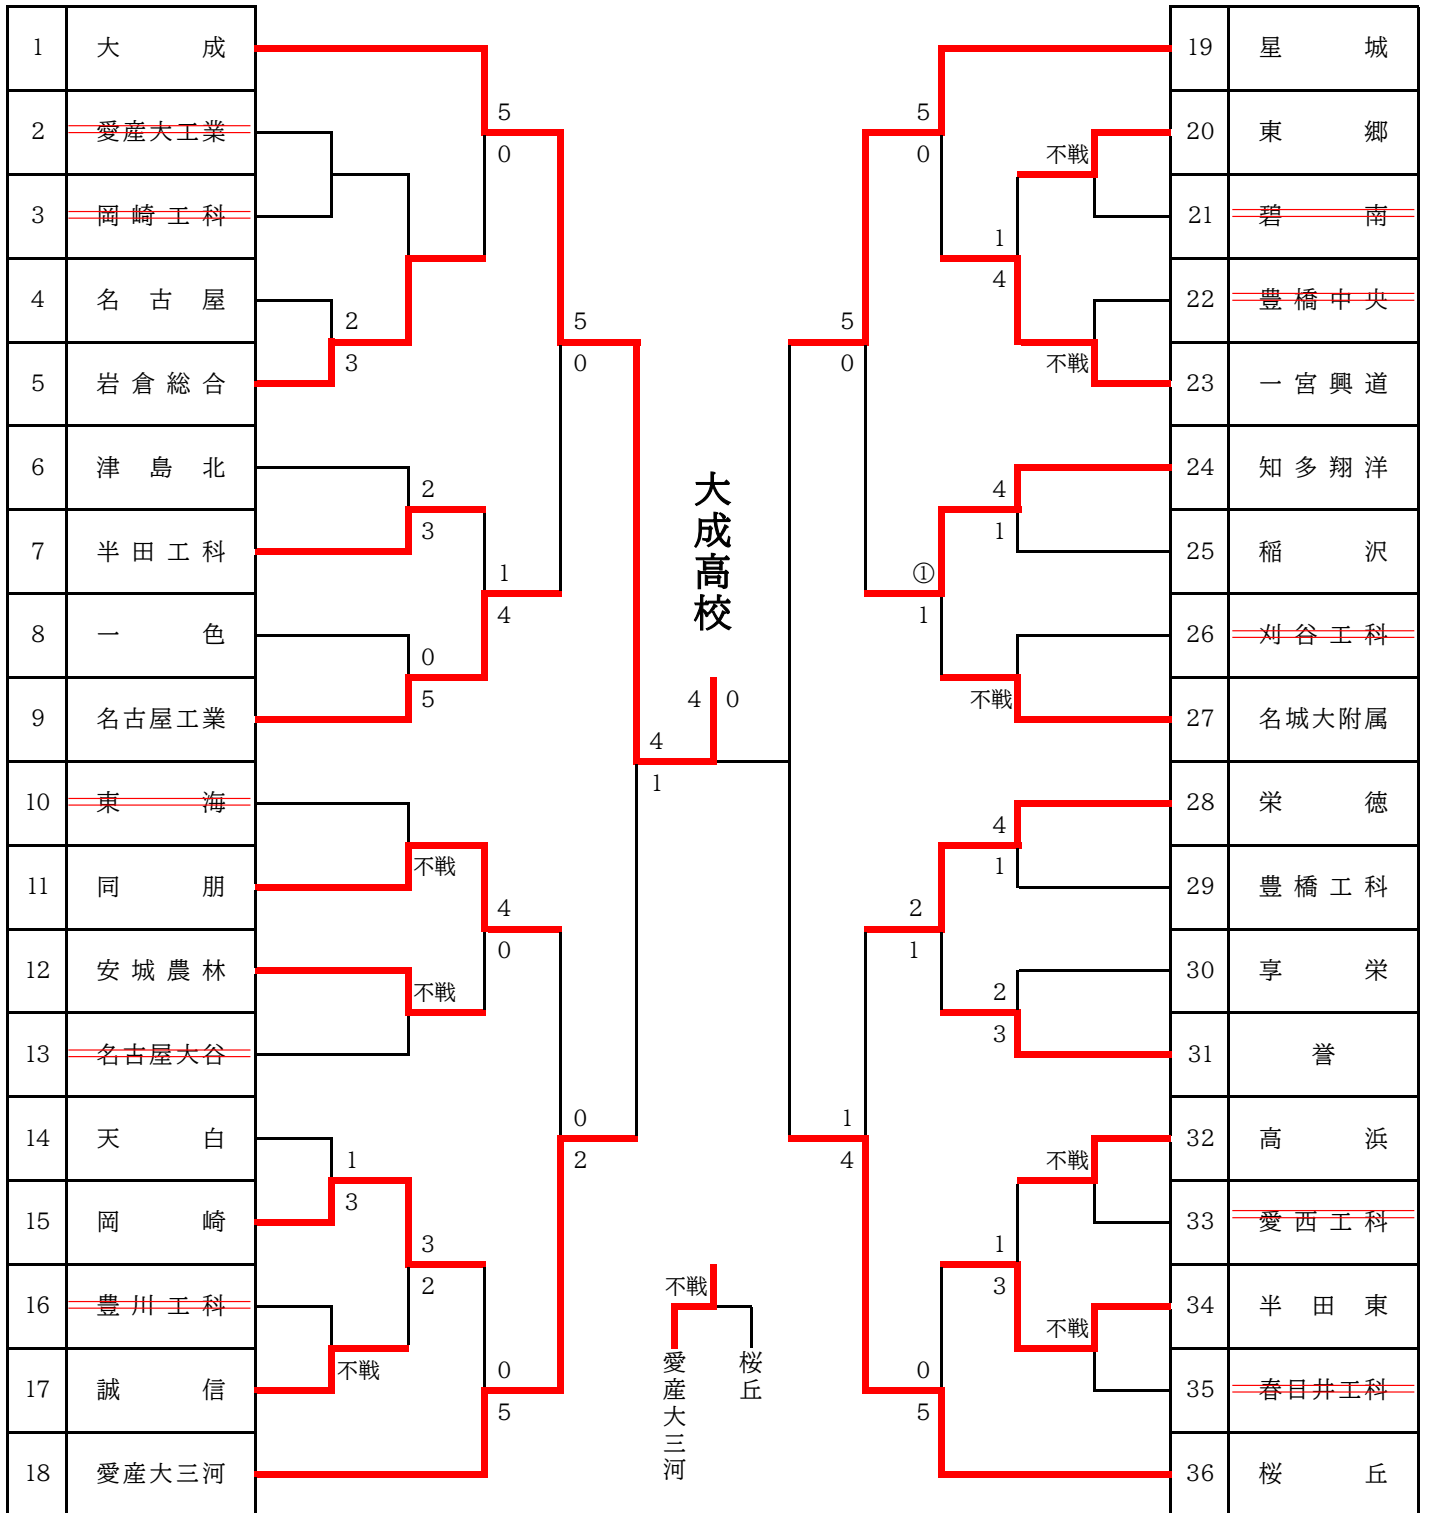

令和3年度 愛知県高校新人体育大会 柔道競技(男子団体・女子個人)

令和4年1月22日(土)

愛知県武道館

男子

	優勝	2位	3位	3位
団体	大成高校	星城高校	愛産大三河高校	桜丘高校

※優勝校の大成高校と、第2代表決定戦勝者の愛産大三河高校が全国高校選手権に出場

女子

階級	優勝	2位	3位	3位
48kg級	宮原青海 (大成)	黒木悠里 (愛産大三河)	柿園美波 (知多翔洋)	永井唯菜 (美和)
52kg級	菊池律杏 (同朋)	白根小雪 (同朋)	里愛結 (大成)	村松千智 (桜丘)
57kg級	俊玲衣香 (愛産大三河)	野口瑚々実 (桜丘)	森田葉子 (名城大附属)	深谷姫居 (安城農林)
63kg級	伊藤実優 (名城大附属)	松浦李咲 (知多翔洋)	里見奏来 (大成)	榊原美月 (愛産大三河)
無差別	山口ひかる (大成)	飯田星那 (大成)	岡田彩花 (同朋)	

※優勝者が全国高校選手権に出場

令和3年度 愛知県高等学校新人体育大会 柔道競技

日 時 令和4年1月22日(土)

会 場 愛知県武道館

【男子団体】

第2代表校決定戦

男子団体 準決勝以上内容記録

準決勝

大成 4 - 1 愛産大三河

鈴木 魁斗 ○ (横四方固) △ 下地 海斗
山本 真 ○ (内股) △ 山田 結大
前原 豪支 △ (技有) ○ 小林 ルイス
山科 啓容 ○ (片羽絞) △ 山口 倫
佐々木 勇翔 ○ (内股) △ 神谷 至恩

準決勝

星城 桜丘

桜丘が棄権のため、星城の不戦勝

決勝

大成 4 - 0 星城

山本 真 ○ (合技) △ 村松 柚季
鈴木 魁斗 ○ (合技) △ 澤田 光正
佐々木 勇翔 ○ (内股) △ 間瀬 光誠
前原 豪支 × 尾崎 哲也
山科 啓容 ○ (払腰) △ 伊藤 和輝