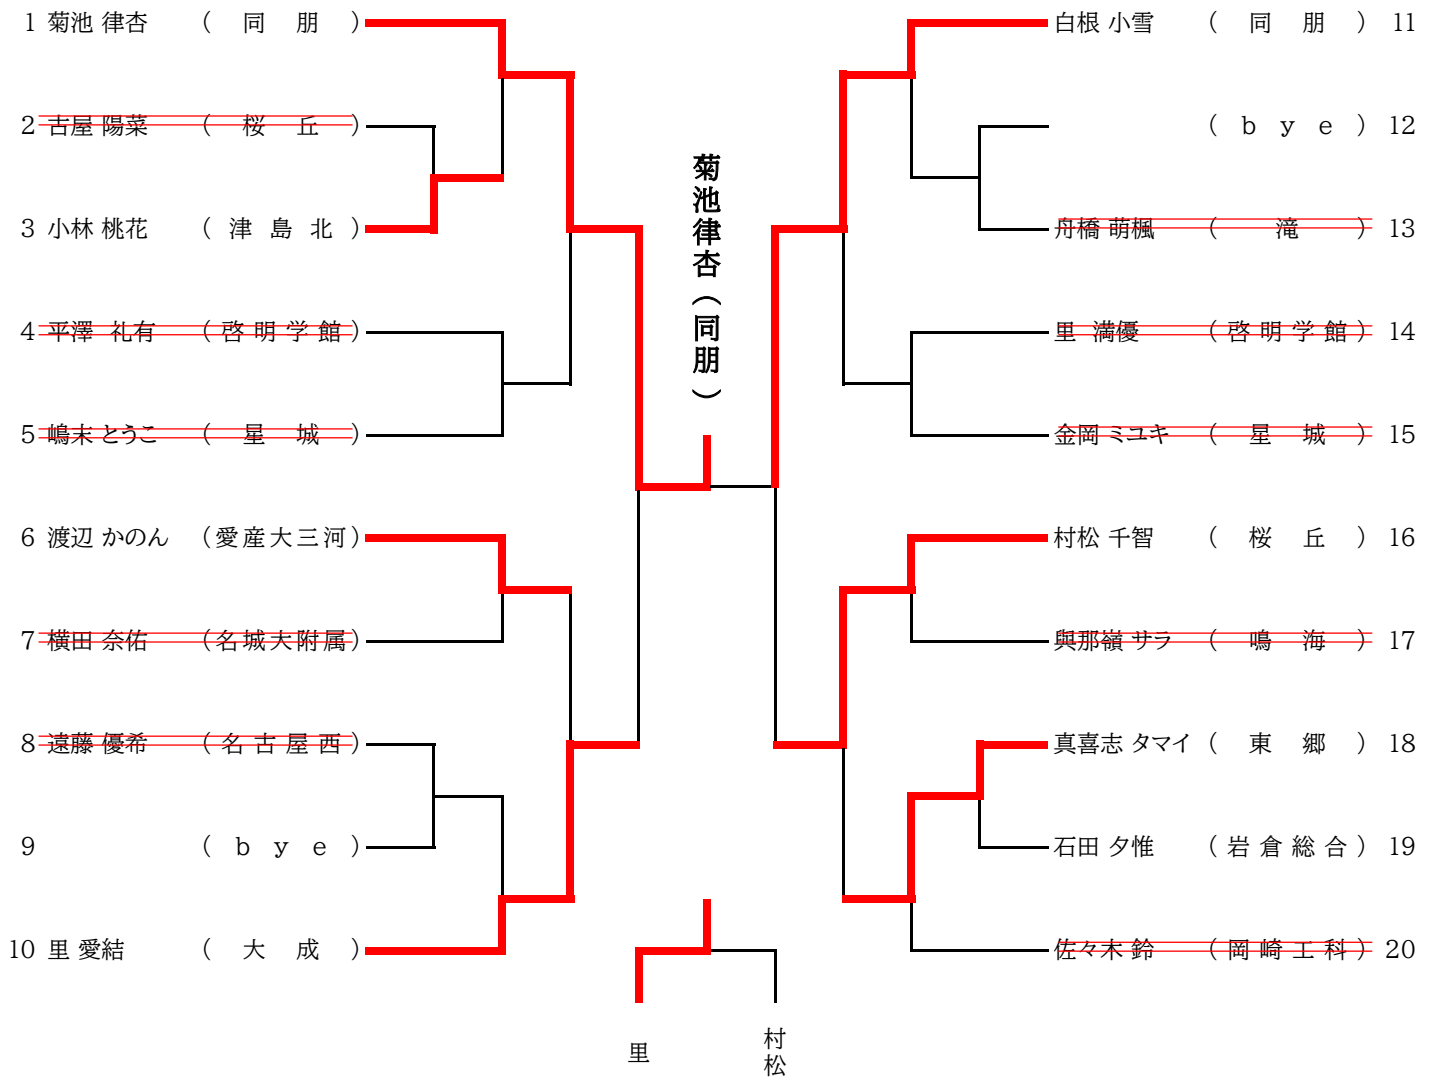

シード順決定戦

愛産大三河 桜丘

桜丘が棄権のため、愛産大三河の不戦勝

第2代表校決定戦

愛産大三河 1 - 0 星城

栗田 真杜 × 澤田 光正
小林 ルイス ○ (反則負) △ 間瀬 光誠
山田 結大 × 尾崎 哲也
神谷 至恩 × 伊藤 和輝
山口 倫 × 早川 仁大

女子48kg級

女子52kg級