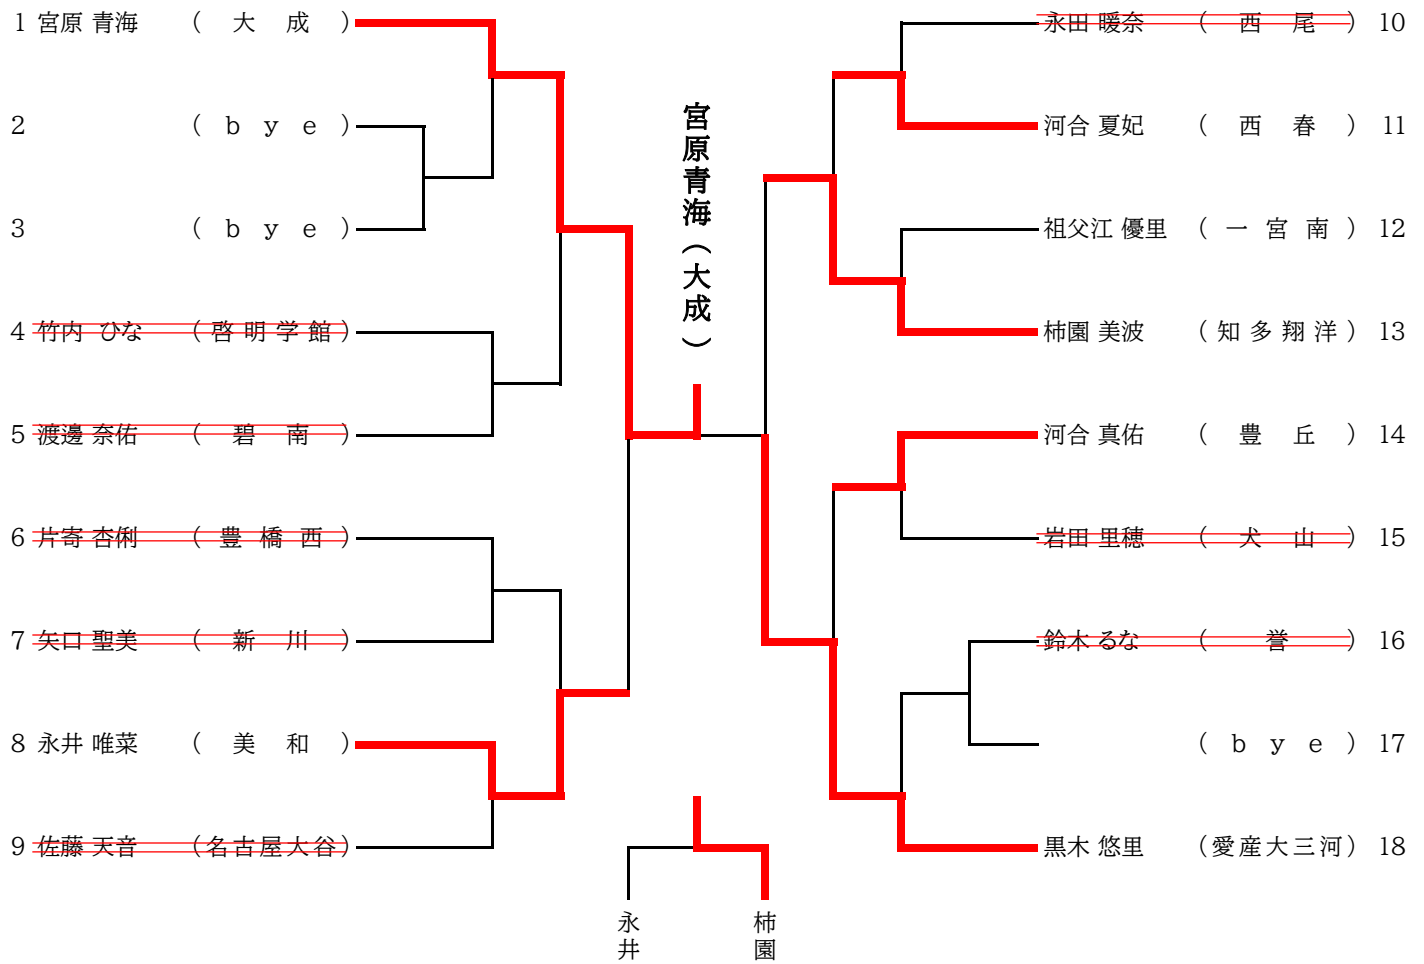

シード順決定戦

愛産大三河 桜丘

桜丘が棄権のため、愛産大三河の不戦勝

第2代表校決定戦

愛産大三河 1 - 0 星城

栗田 真杜 × 澤田 光正
小林 ルイス ○ (反則負) △ 間瀬 光誠
山田 結大 × 尾崎 哲也
神谷 至恩 × 伊藤 和輝
山口 倫 × 早川 仁大

女子48kg級

女子52kg級