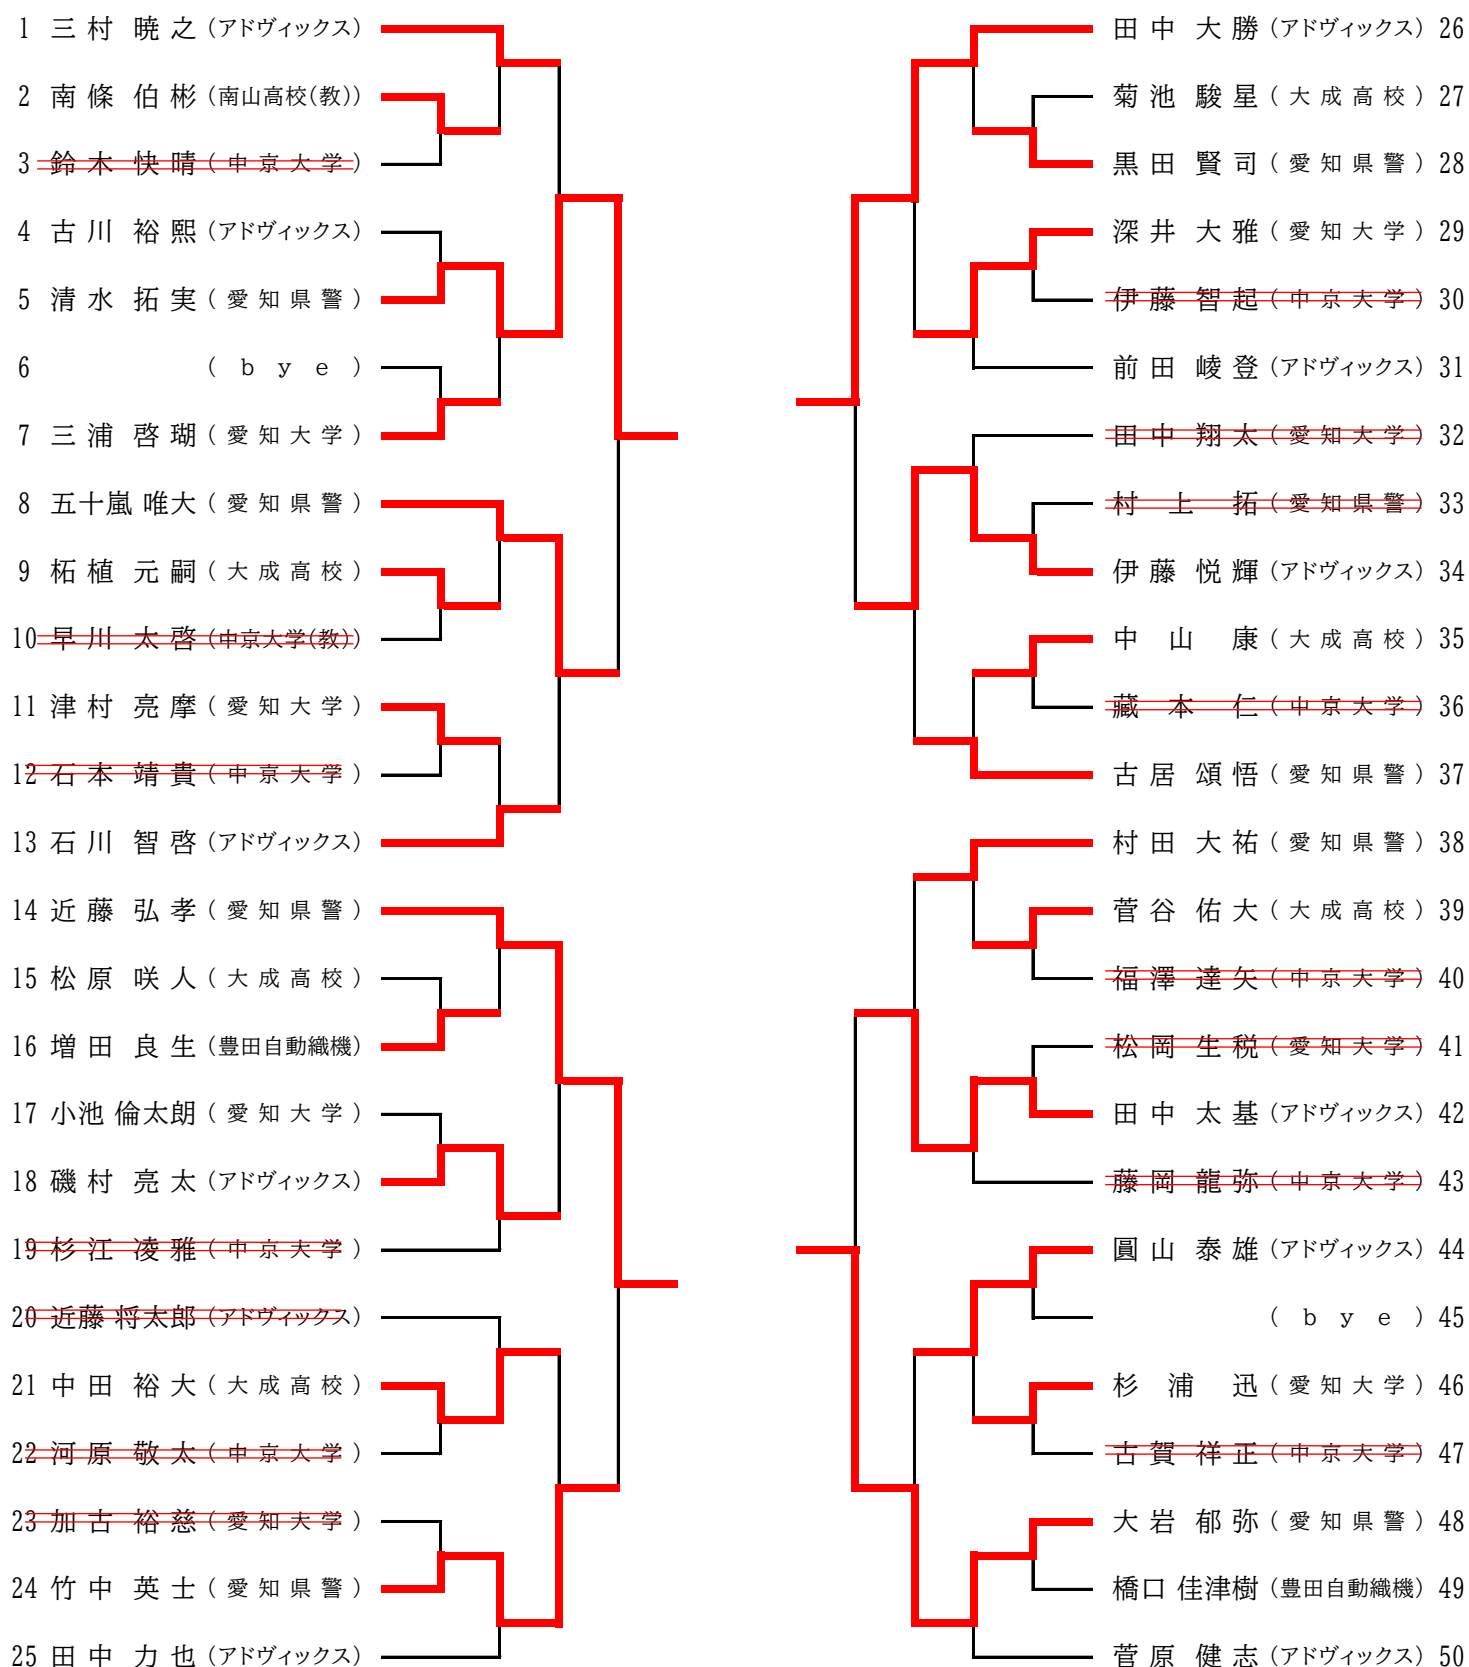

男子の部

女子の部

男子 決勝リーグ

	氏名	所属	田中	近藤	清水	大岩	勝敗	順位
1	田中 大勝	アドヴィックス		○ 一本	△	○ 一本	2-1	1
2	近藤 弘孝	愛知県警	△		○ GS一本	○ 一本	2-1	2
3	清水 拓実	愛知県警	○ 有効	△		○ GS一本	2-1	3
4	大岩 郁弥	愛知県警	△	△	△		0-3	4

優勝 田中 大勝 (アドヴィックス)

2位 近藤 弘孝 (愛知県警)

3位 清水 拓実 (愛知県警)

※優勝および2位までが東海予選に出場する。

女子 決勝リーグ

	氏名	所属	富田	澤崎	浮田	山口	勝敗	順位
1	富田 彩加	アドヴィックス		○ 一本	○ 一本	△	2-1	1
2	澤崎 凜	大成高校	△		○ GS一本	○ GS一本	2-1	3
3	浮田 笑子	大成高校	△	△		△	0-3	4
4	山口 ひかる	大成高校	○ 有効	△	○ GS一本		2-1	2

優勝 富田 彩加 (アドヴィックス)

2位 山口 ひかる (大成高校)

3位 澤崎 凜 (大成高校)

※優勝および2位までが東海予選に出場する。