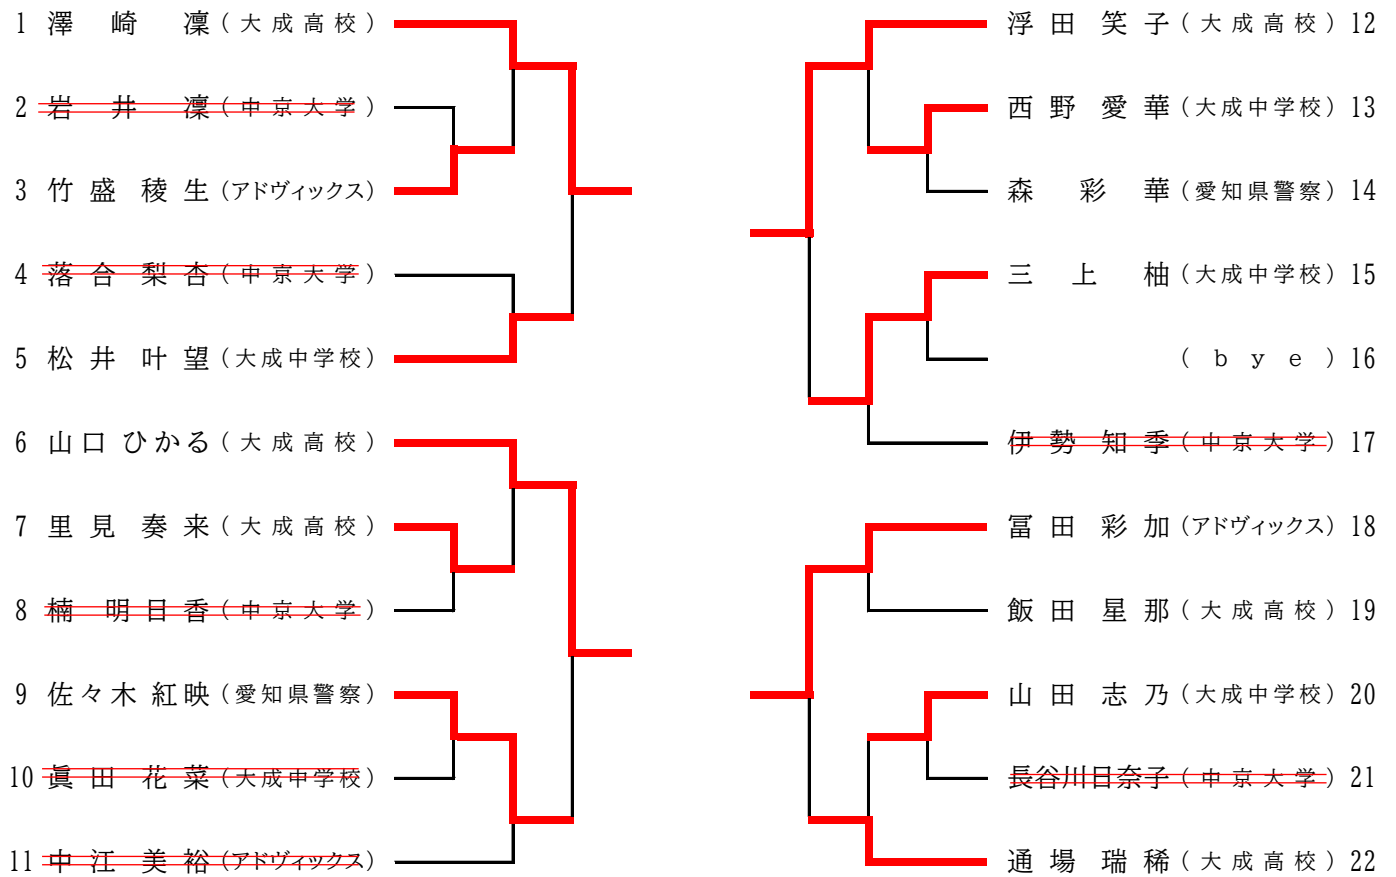

男子の部

女子の部

男子 決勝リーグ

	氏名	所属	田中	近藤	清水	大岩	勝敗	順位
1	田中 大勝	アドヴィックス		○ 一本	△	○ 一本	2-1	1
2	近藤 弘孝	愛知県警	△		○ GS一本	○ 一本	2-1	2
3	清水 拓実	愛知県警	○ 有効	△		○ GS一本	2-1	3
4	大岩 郁弥	愛知県警	△	△	△		0-3	4

優勝 田中 大勝 (アドヴィックス)

2位 近藤 弘孝 (愛知県警)

3位 清水 拓実 (愛知県警)

※優勝および2位までが東海予選に出場する。

女子 決勝リーグ

	氏名	所属	富田	澤崎	浮田	山口	勝敗	順位
1	富田 彩加	アドヴィックス		○ 一本	○ 一本	△	2-1	1
2	澤崎 凜	大成高校	△		○ GS一本	○ GS一本	2-1	3
3	浮田 笑子	大成高校	△	△		△	0-3	4
4	山口 ひかる	大成高校	○ 有効	△	○ GS一本		2-1	2

優勝 富田 彩加 (アドヴィックス)

2位 山口 ひかる (大成高校)

3位 澤崎 凜 (大成高校)

※優勝および2位までが東海予選に出場する。