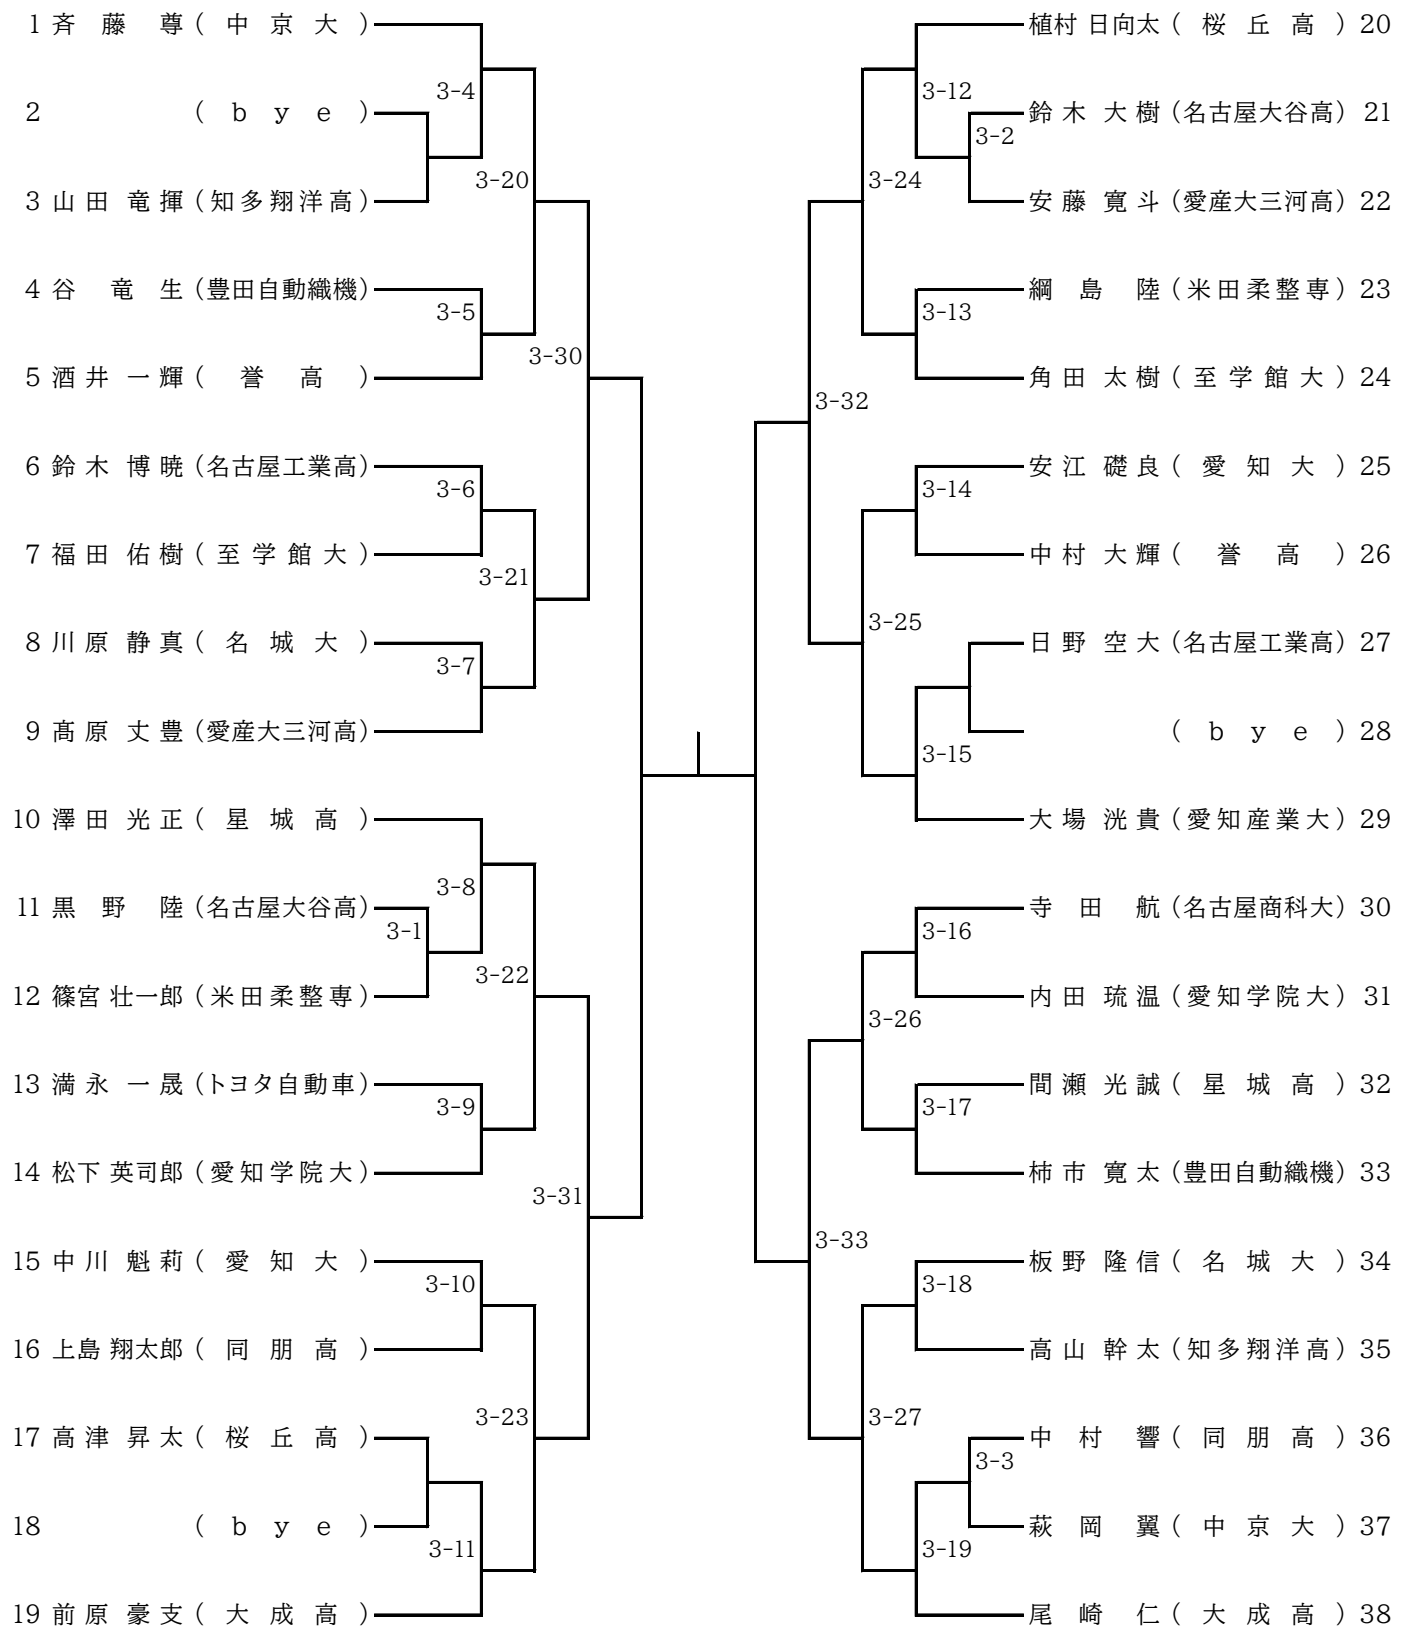

男子60kg級

男子66kg級

男子73kg級

男子81kg級

男子90kg級

男子100kg級

男子100kg超級