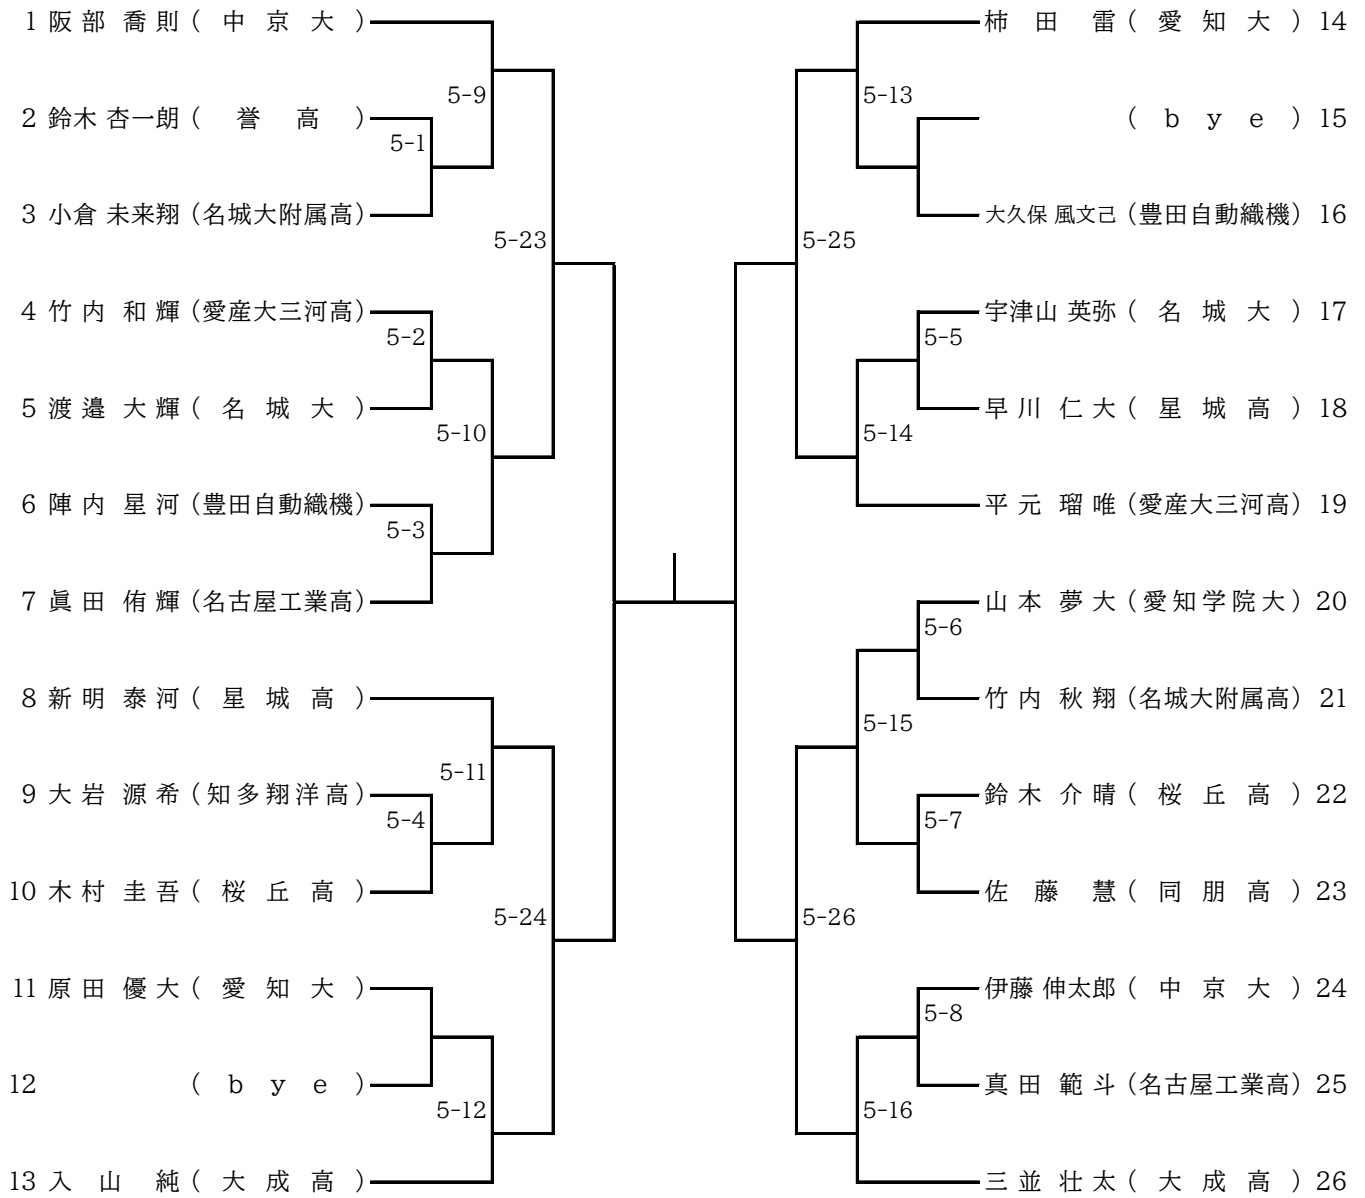

男子60kg級

男子66kg級

男子73kg級

男子81kg級

男子90kg級

男子100kg級

男子100kg超級