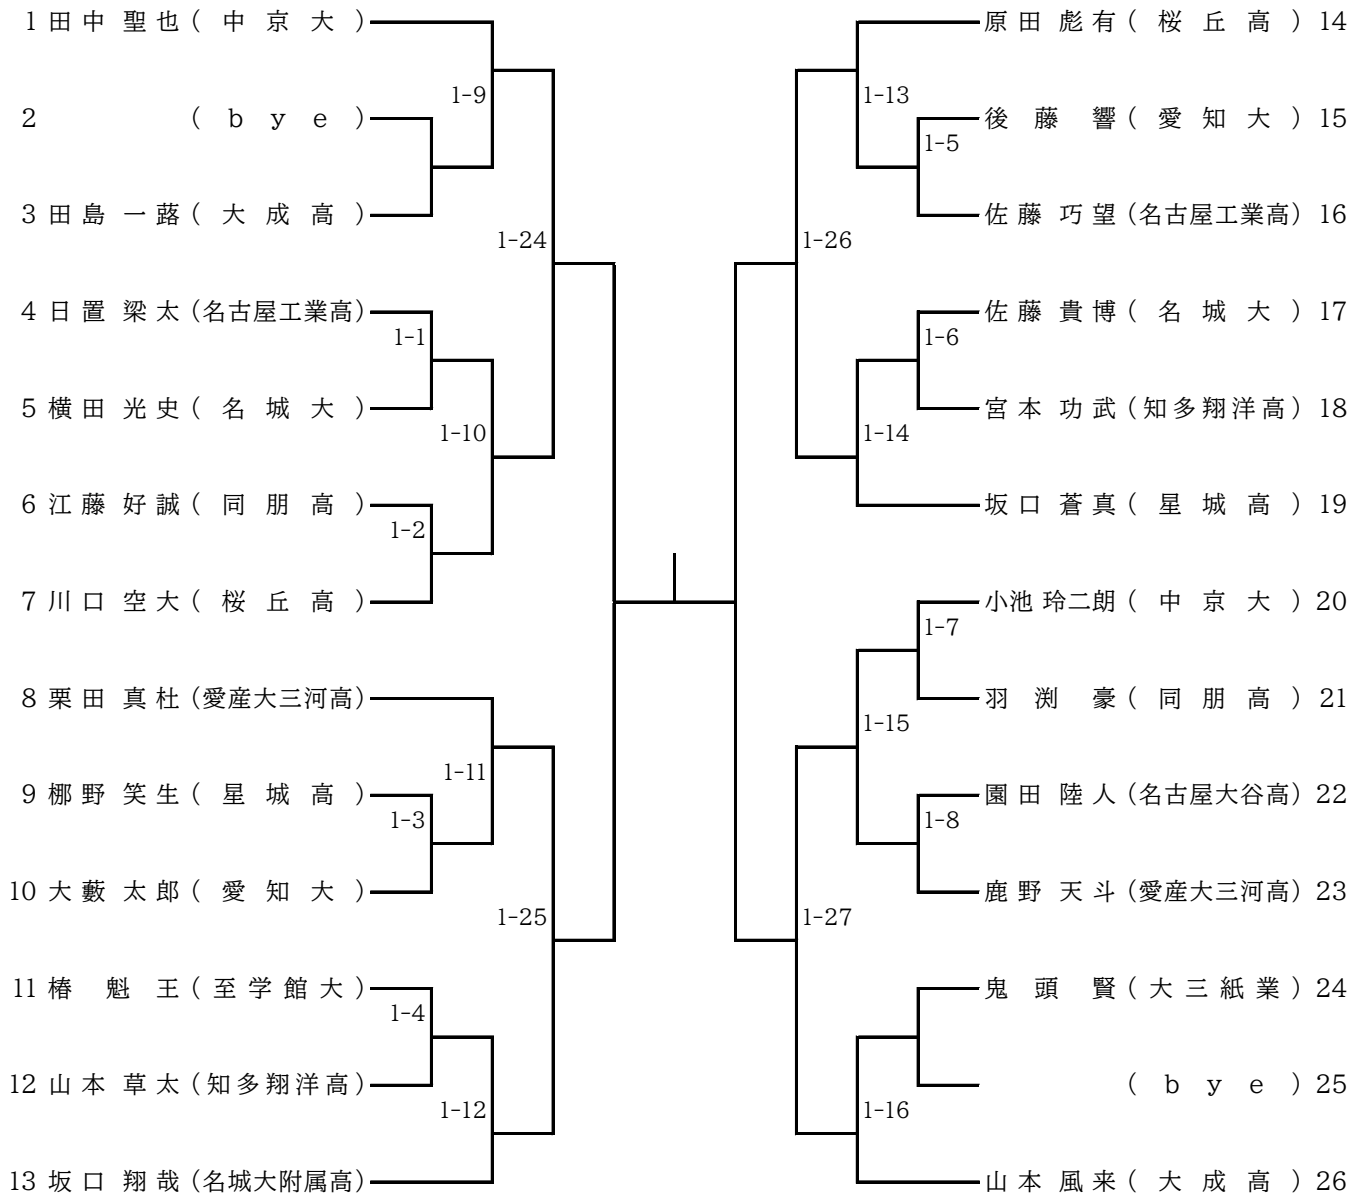

男子60kg級

男子66kg級

男子73kg級

男子81kg級

男子90kg級

男子100kg級

男子100kg超級