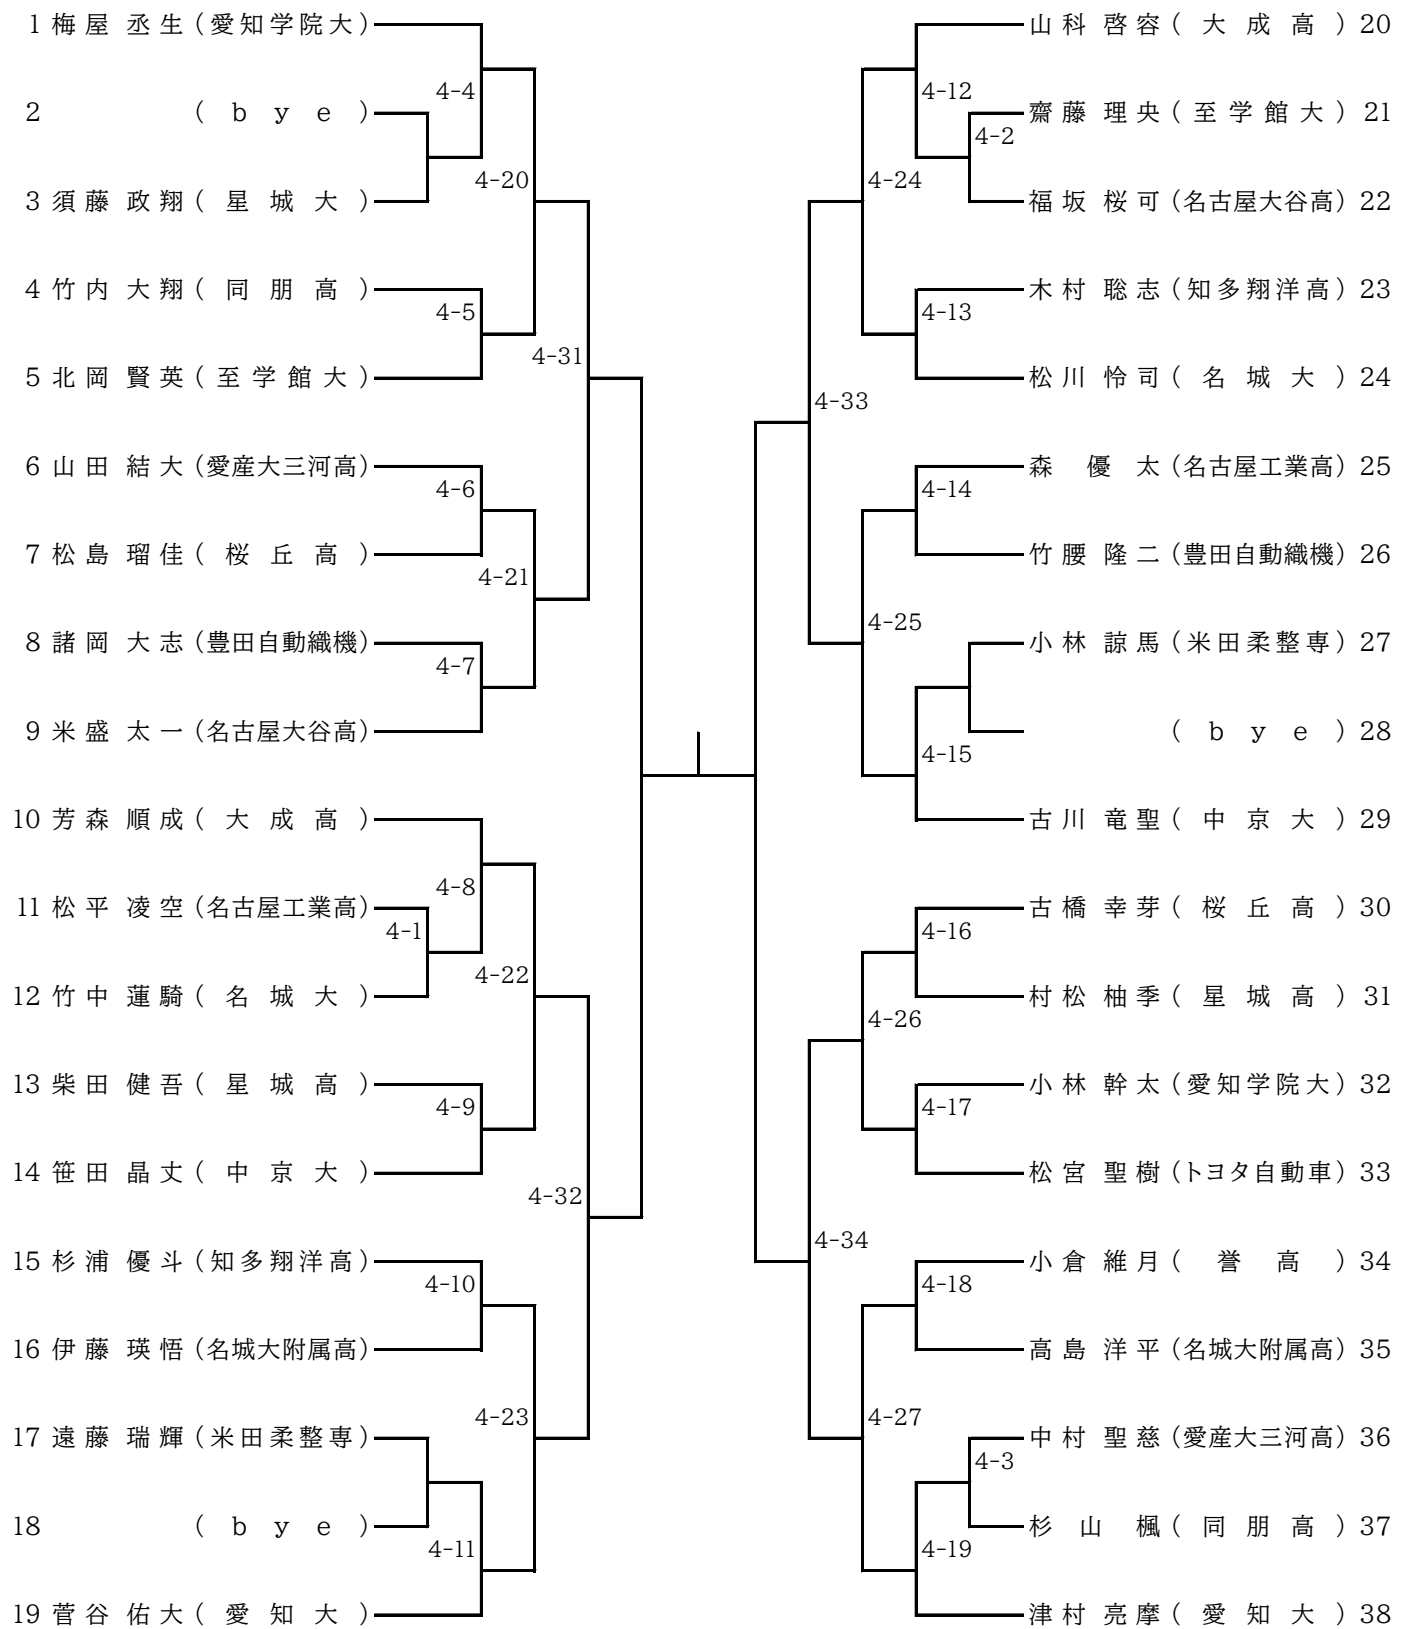

男子60kg級

男子66kg級

男子73kg級

男子81kg級

男子90kg級

男子100kg級

男子100kg超級