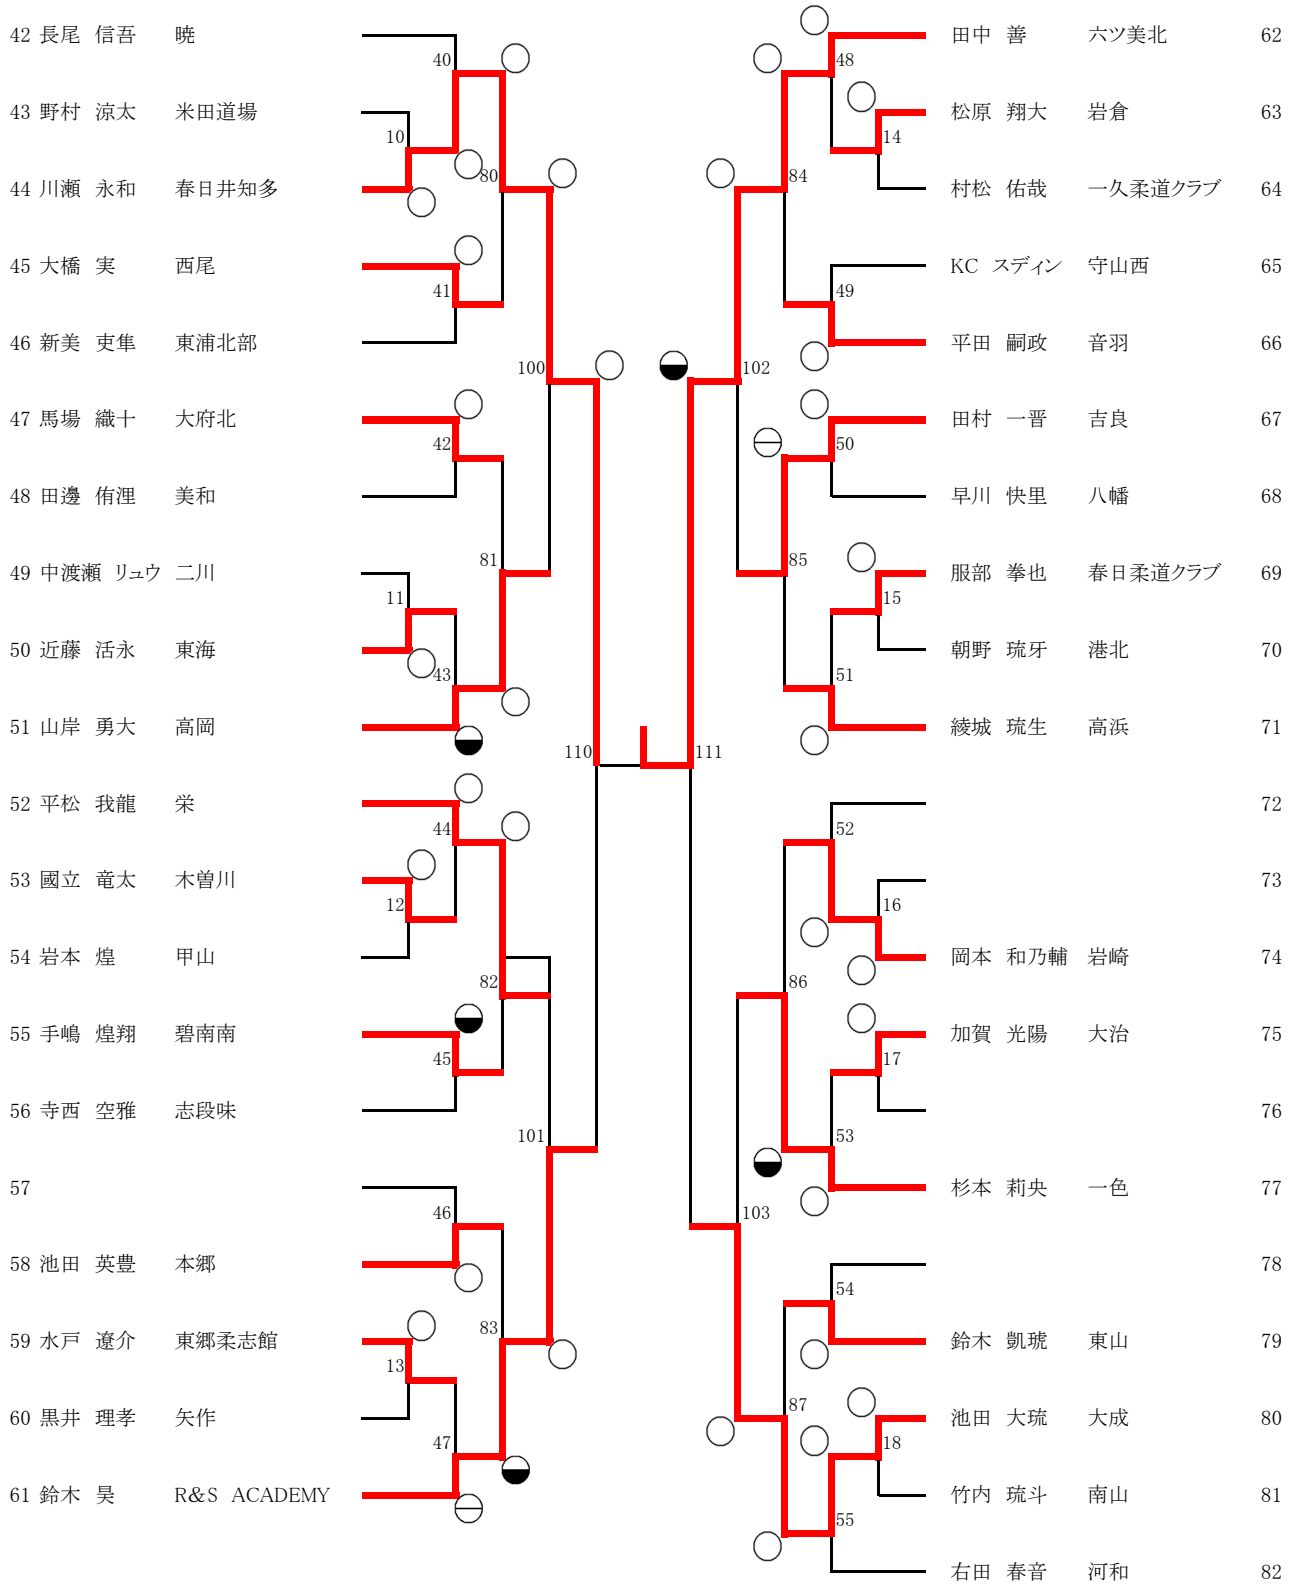

男子66kg級(1)

1	石田 寿輝斗	大成	24	高野瀬 拓己	あおい柔道教室	22
2			1	木村 忠司	木曾川	23
3	岩永 雄臥	守山	72	塩崎 圭人	春日	24
4	公文 琢斗	岩崎	25	早川 倅成	刈谷市柔道教室	25
5	荒木 奏翔	西尾		植田 諭	東海	26
6	小林 修	大治	26	鈴木 優晟	知多	27
7			2	三浦 徳斗	高岡	28
8	深津 遥暉	二川	73	河内 グスタヴォ	豊明	29
9			3	川崎 豪仁	逢妻	30
10			27			31
11	今野 陸義	甲山	108	酒井 悠助	つげ道場	32
12			28	上屋 遼真	美和	33
13	森田 千煌	矢作北	4	角谷 颯真	碧南南	34
14	三好 奏寧	岩倉	74			35
15	鈴木 修斗	守山西	29	岩崎 雷斗	大高	36
16	嶋田 圭悟	応時				37
17	西本 壮	ウィル大口柔道教室	30	大岩 醒悟朗	桜丘	38
18	金森 蒼斗	吉良		山田 正浩	扇台	39
19	三浦 悠暉	小牧	75	本田 来希	暁	40
20	岩重 和来	豊橋南陽	5	稲垣 然	安城北	41
21	松木 幸平	高浜	31			

男子66kg級 (2)