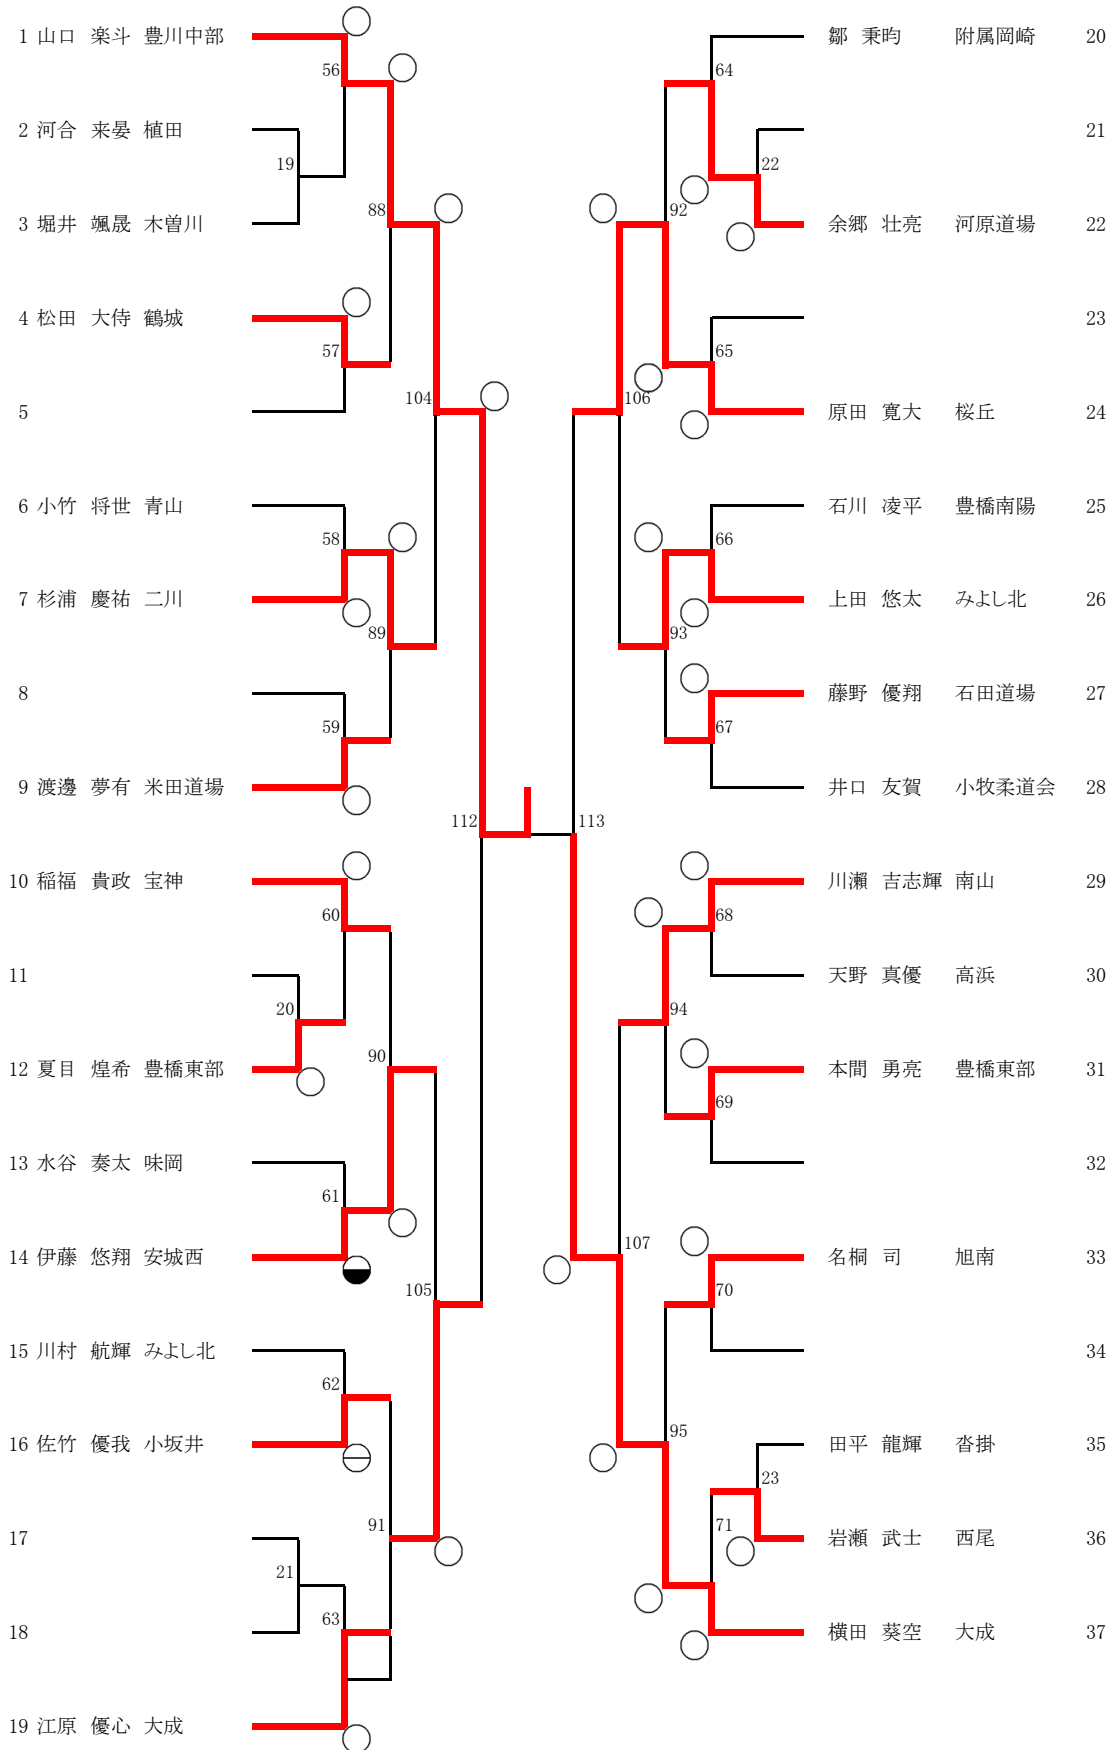

男子66kg級 (2)

男子73kg級

男子81kg級

男子90kg級

男子90kg超級

順位	選手名	所属	対戦相手	結果	選手名	所属	順位
1	水道 啓人	大成	岩木 闕空	○	大江	15	
2	久納 勇太	鶴城	松久 隼士	○	高岡	16	
3			原田 力輝	○	一宮	17	
4	田中 英行	八幡	西村 匠	○	甲山	18	
5	中村 隆憲	小坂井	久田 季輝	○	青山柔道クラブ	19	
6	浅野 達弥	守山西		○		20	
7			片山 涼一	○	岩倉	21	
8	森山 一悟	雁が音	高山 楓太	○	知多	22	
9			馬 健	○	矢作北	23	
10	川津 琉菜	港南		○		24	
11	木全 翔太	美和	竹下 幸生	○	新城柔道教室	25	
12	加納 拓実	みよし北	上和田 陽斗	○	竜神	26	
13	加藤 智也	木曾川	尾関 拓哉	○	東海	27	
14	星野 聖翔	二川	岡本 千太朗	○	大成	28	