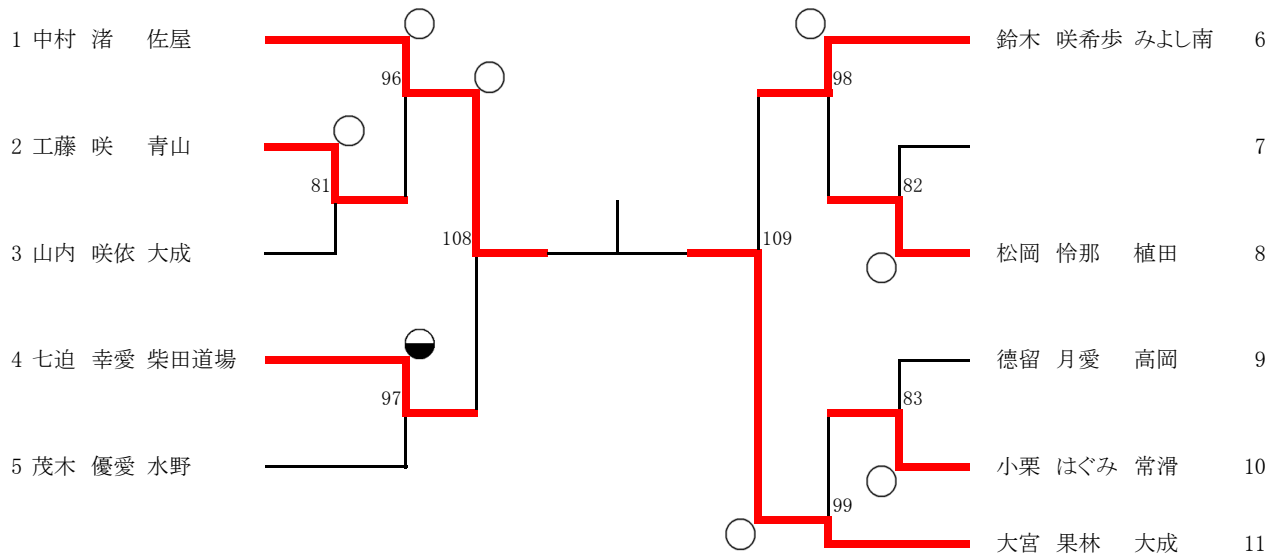

女子63kg級

順位	選手名	所属	対戦相手	結果	選手名	所属	順位
1	岩木 紫羽	大江	豊永 蒼空	○	豊永 蒼空	山北道場	19
2	百々 実里	尾西第三	安田 華里	○	安田 華里	甲山	21
3	滝本 蒼	乙川	深石 彩心	○	深石 彩心	常滑	23
4	杉浦 理桜	甲山	大野 美空	○	大野 美空	守山	24
5	花田 結希乃	常滑	竹内 小春	○	竹内 小春	乙川	25
6	新屋 巴	豊明	夏目 珠里	○	夏目 珠里	二川	26
7	森 歩夢	豊橋東部	永谷 早穂	○	永谷 早穂	高岡	27
8			水野 月葉	○	水野 月葉	志段味	28
9	小林 ゆめ	矢作	渡邊 優俐	○	渡邊 優俐	大府北	29
10	諸橋 香遙	横須賀	オキタ アユミ	○	オキタ アユミ	高浜	30
11	竹内 ことな	NPO法人大森柔道クラブ	市川 結野	○	市川 結野	あおい柔道教室	31
12	丹野 千夏	守山	都築 あかり	○	都築 あかり	矢作	32
13	山田 都羽	暁	榎本 由奈	○	榎本 由奈	阿久比	33
14	芳野 芭奈	大府北	福留 琴美	○	福留 琴美	岩崎	35
15	野々山 愛奈	つげ道場	吉村 紗季	○	吉村 紗季	大成	36
16	佐宗 美優	新城柔道教室					
17							
18	川野 文華	前林					

女子70kg級