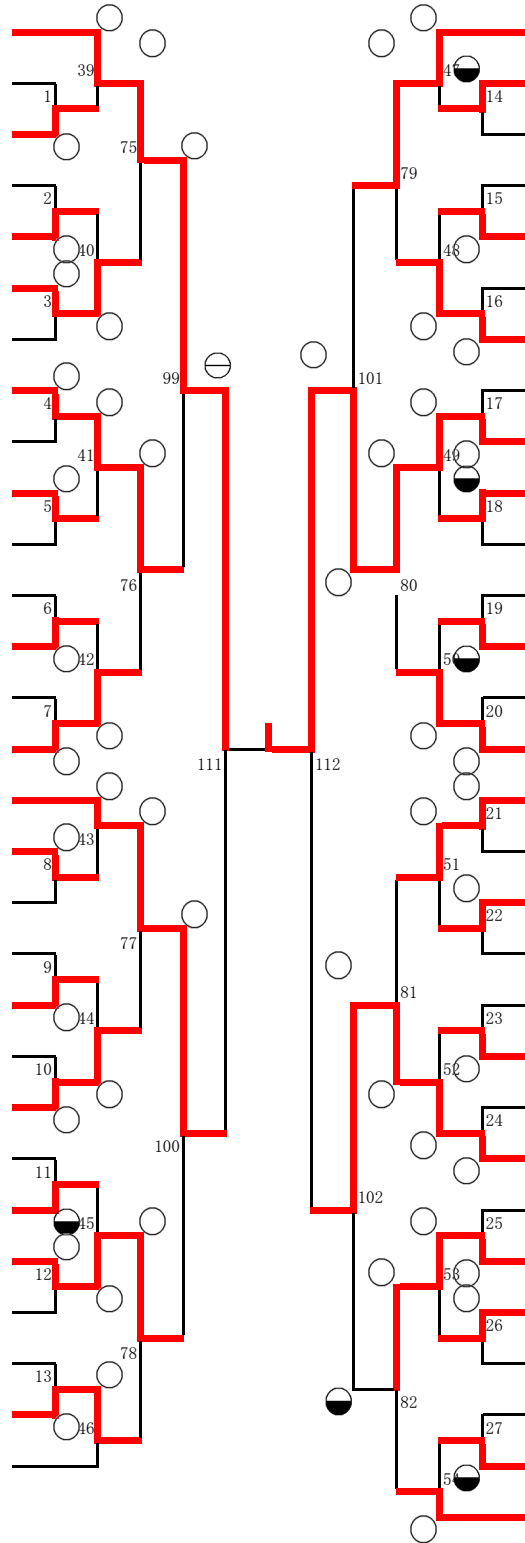

女子48kg級

- 1 永野 李佐子 大成
- 2 城下 美海 矢作
- 3 磯野 百 篠岡
- 4 木村 芽彩 扇台
- 5 村上 摩耶 二川
- 6 清水 宙 矢作北
- 7 村田 芽依 武豊
- 8 濱口 紗風 守山
- 9 山内 香奈 稲沢柔道会
- 10 安田 夕姫 高岡
- 11 長谷川 姫花 豊橋東部
- 12 島岡 希実 半田
- 13 森 夢莉愛 岩倉南部
- 14 犬塚 茉紘 NPO法人大森柔道クラブ
- 15 浅岡 にこ 桜林館杉山道場
- 16 林 実穂 R&S ACADEMY
- 17 中村 こころ 吉良
- 18 辻村 葉穂 大府北
- 19 横江 乃愛 瀬戸南山
- 20 牧野 希空 あおい柔道教室
- 21 石川 凜 滝
- 22 石川 楓音 みよし北
- 23 山本 ことは 禎真館
- 24 加藤 みひろ 大治
- 25 小村 美空 春日井中部
- 26 加藤 璃与 甲山
- 27 辻 風香 八幡
- 28 水野 帆莉 柴田道場
- 29 山口 來夢 豊川中部

- 森 海晴 柴田道場 30
- 神谷 莓華 高師台 31
- 大島 佳澄 扇台 32
- 山本 莉央 本郷 33
- 加藤 歩 吉良 34
- 青木 小春 半田 35
- 石原 葵優 弥富北 36
- 杉田 絢音 鶴城 37
- 柴田 麻帆 吉田方 38
- 下辻 綾女 大府北 39
- 水谷 友香 志段味 40
- 矢野 瑠美奈 瀬戸柔道会 41
- 小口 純葉 高岡 42
- 竹内 彩姫 形原 43
- 長壁 咲樹 春日柔道クラブ 44
- 山田 絢愛 大治 45
- 郡山 結衣 みよし北 47
- 桑原 菜々美 平洲 48
- 水越 結衣 愛知淑徳 50
- 新嘉喜 梨音 矢作 51
- 石丸 陽愛 NPO法人大森柔道クラブ 52
- 萩原 美羽 二川 53
- 竹内 理望 大成 54
- 藤井 美嘉 一色 55
- 西本 奈々桜 東浦北部 56
- 白木 柑名 守山 57
- 五貫 莉亜 岩倉南部 58
- 磯村 心葉 平坂 59