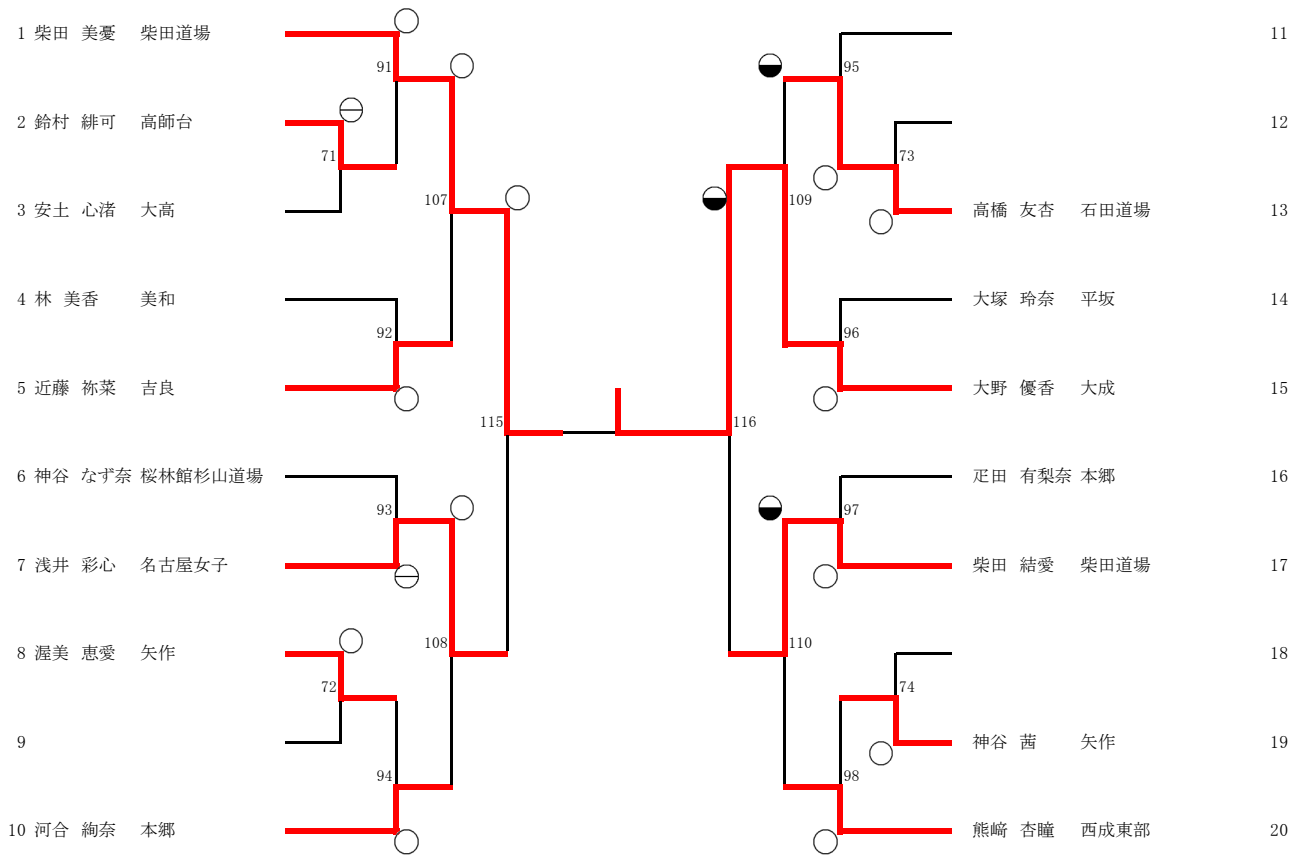

男子90kg超級

順位	選手名	所属	対戦相手	結果	選手名	所属	順位
1	水道 啓人	大成	岩木 闕空	○	大江	15	
2	久納 勇太	鶴城	松久 隼士	○	高岡	16	
3			原田 力輝	○	一宮	17	
4	田中 英行	八幡	西村 匠	○	甲山	18	
5	中村 隆憲	小坂井	久田 季輝	○	青山柔道クラブ	19	
6	浅野 達弥	守山西		○		20	
7			片山 涼一	○	岩倉	21	
8	森山 一悟	雁が音	高山 楓太	○	知多	22	
9			馬 健	○	矢作北	23	
10	川津 琉菜	港南		○		24	
11	木全 翔太	美和	竹下 幸生	○	新城柔道教室	25	
12	加納 拓実	みよし北	上和田 陽斗	○	竜神	26	
13	加藤 智也	木曾川	尾関 拓哉	○	東海	27	
14	星野 聖翔	二川	岡本 千太朗	○	大成	28	

女子40kg級