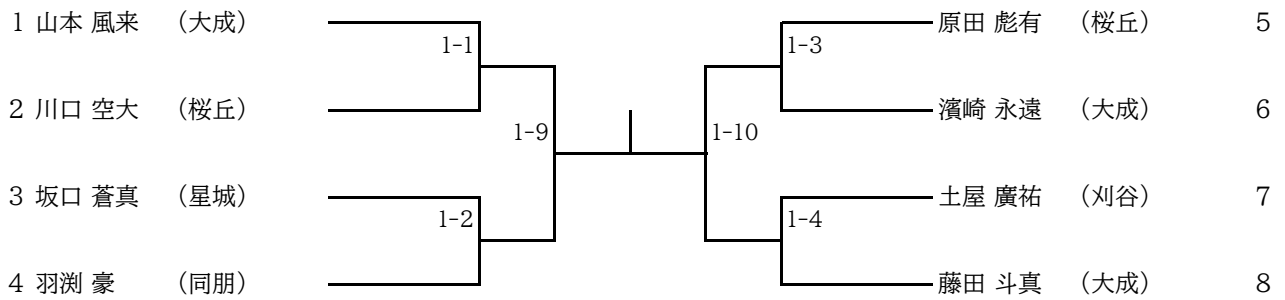

### 男子60kg級