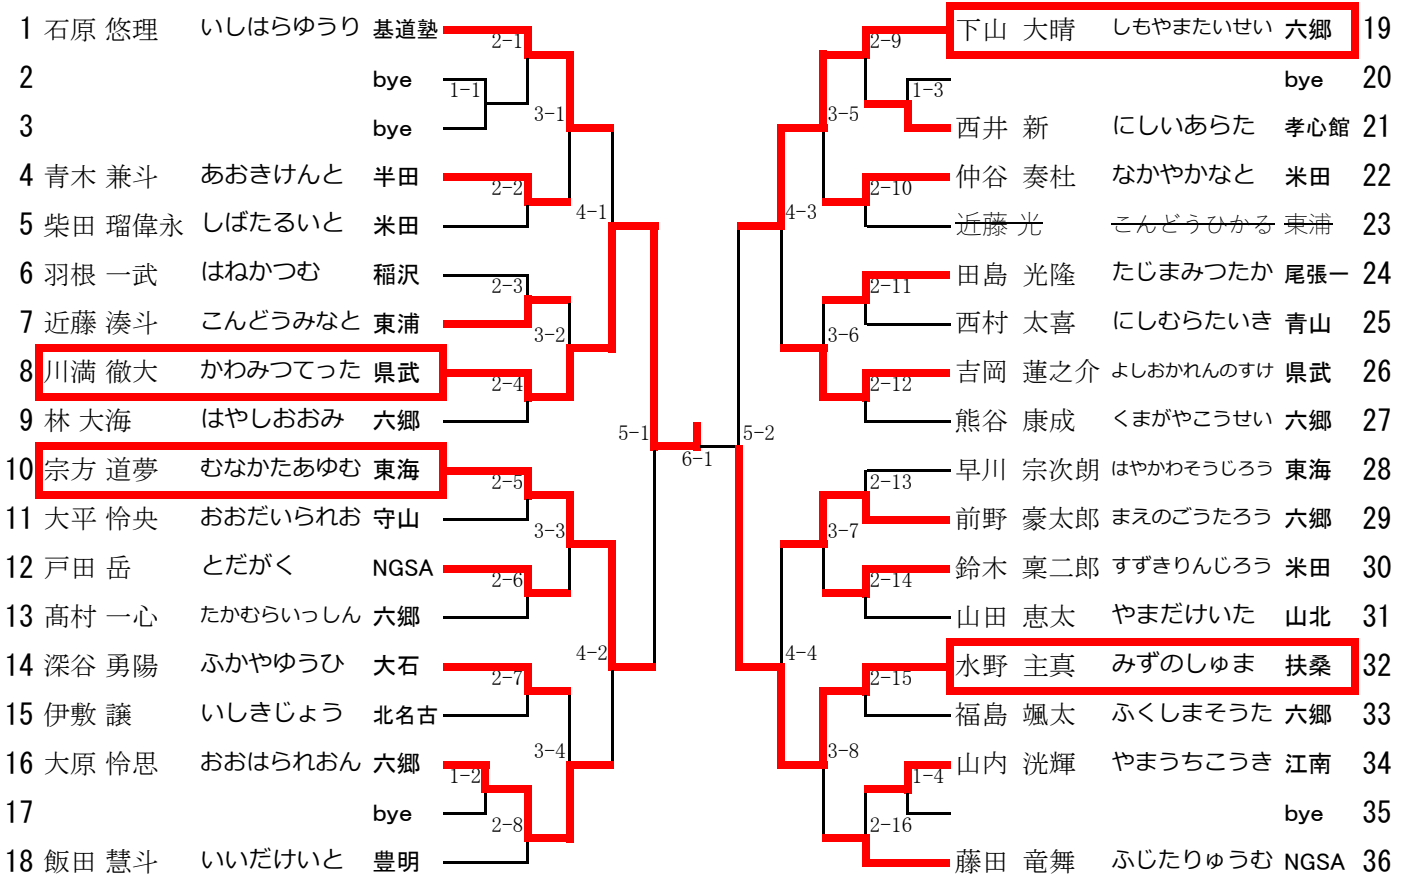

小学1年生男子

小学2年生男子

小学3年生男子

1	水谷 公亮	みずたにこうすけ	小牧	2-1	2-9	小口 昂大	こぐちこうだい	北名古	29
2	佐藤 孝紀	さとうこうき	東浦	1-1	1-1	金澤 春希	かなざわはるき	東郷	30
3	牧野 樹	まきのたつき	長久手	3-1	3-5	清水 翔太	しみずしょうた	小牧	31
4	渡辺 拳紳	わたなべけんしん	山北	1-2	1-1	鈴木 結太	すずきゆいた	春日	32
5	吉田 翔瑛	よしだしょうえい	大石	2-2	2-10	豊田 惣太郎	とよだそうたろう	尾西	33
6	福島 康太	ふくしまこうた	大府	1-3	1-1	小林 大騎	こばやしひろき	豊明	34
7	野村 梁巴	のむらりょうは	半田	4-1	4-3	藤原 陸斗	ふじわらりくと	八幡	35
8	今野 修清	こんのしゅうせい	大治	1-4	1-1	石川 一志	いしかわいつしん	NGSA	36
9		bye		2-3	2-11		bye		37
10	竹内 盛一郎	たけうちじょういちろう	北名古	1-5	1-1	丸山 蓮人	まるやまれんと	東海	38
11	福島 竣翔	ふくしましゅんと	六郷	3-2	3-6	池増 純白	いけますましろ	六郷	39
12	浅野 光	あさのひかる	扶桑	1-6	1-1	細谷 隼介	ほそやしゅんすけ	半田	40
13	金澤 基	かなざわはじめ	半田	2-4	2-12	久和 兼叶	くわけんと	基道塾	41
14	乙倉 逞斗	おとくらたくと	東郷	5-1	5-2	藤村 快威	ふじむらかい	東浦	42
15	武内 愛斗	たけうちあいと	小牧	2-5	6-1	中野 清虎	なかのきよとら	半田	43
16	武石 海斗	たけいしかいと	東海	1-7	1-1	田内 功大	たうちこうだい	山北	44
17	山中 蒼斗	やまなかあおと	東郷	3-3	3-7	檜崎 孝心	ならぎきこうしん	豊明	45
18	伊藤 明	いとうめい	名東区	1-8	1-2	小宅 琉聖	こやしきりゅうせい	大府	46
19	堀 健裕	ほりけんゆう	大石	2-6	2-14	波田野 光希	はたのこうき	東浦	47
20		bye		1-9	1-2		bye		48
21	福永 匡悟	ふくながきょうご	一久	4-2	4-4	吉良 春紀	きはるはるき	大石	49
22	辻本 爽之介	つじもとさのすけ	東浦	1-10	1-2	久綱 泰生	くつなたいせい	半田	50
23	内藤 文嵩	ないとうふみたか	稲沢	2-7	2-15	澤田 晴丸	さわだはれまる	稲沢	51
24	田平 龍海	たひらたつみ	豊明	1-11	1-2	渥美 大夢	あつみひろむ	米田	52
25	神谷 武心士	かみやむさし	米田	3-4	3-8	神東 丈	かんとうじょう	瀬戸陶	53
26	岩田 柊真	いわたしゅうま	武豊	1-12	1-2	加藤 晴大	かとうせいた	扶桑	54
27	坂倉 祥吾	さかくらしょうご	山田所	2-8	2-16	大和 亮介	おおわりょうすけ	孝心館	55
28	高須 大志	たかすたいし	半田			柳田 悠斗	やなぎだはると	東海	56