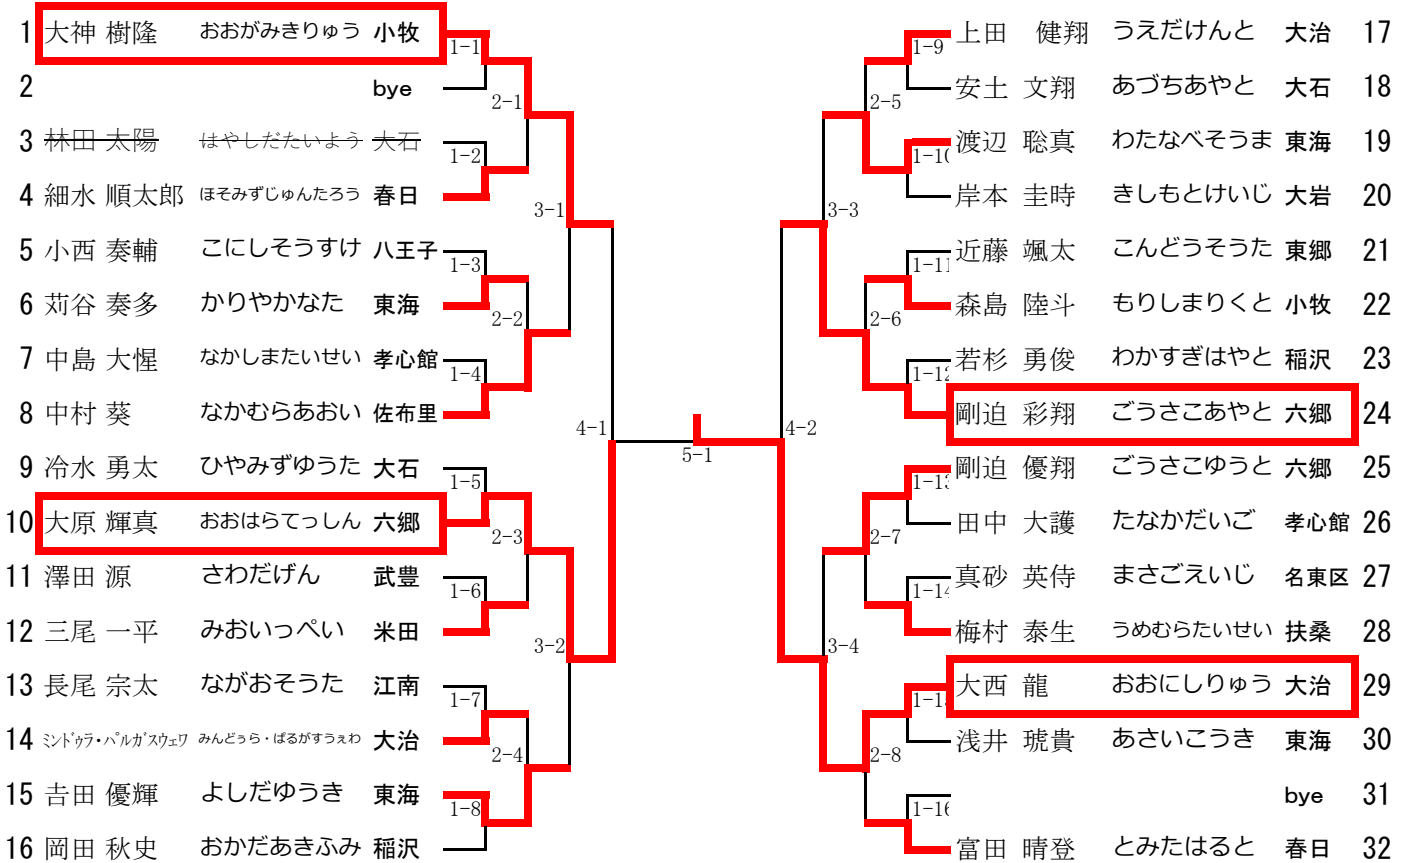

小学1年生男子

小学2年生男子

小学3年生男子

1	水谷 公亮	みずたにこうすけ	小牧	2-1	2-9	小口 昂大	こぐちこうだい	北名古	29
2	佐藤 孝紀	さとうこうき	東浦	1-1	1-1	金澤 春希	かなざわはるき	東郷	30
3	牧野 樹	まきのたつき	長久手	3-1	3-5	清水 翔太	しみずしょうた	小牧	31
4	渡辺 拳紳	わたなべけんしん	山北	1-2	1-1	鈴木 結太	すずきゆいた	春日	32
5	吉田 翔瑛	よしだしょうえい	大石	2-2	2-10	豊田 惣太郎	とよだそうたろう	尾西	33
6	福島 康太	ふくしまこうた	大府	1-3	1-1	小林 大騎	こばやしひろき	豊明	34
7	野村 梁巴	のむらりょうは	半田	4-1	4-3	藤原 陸斗	ふじわらりくと	八幡	35
8	今野 修清	こんのしゅうせい	大治	1-4	1-1	石川 一志	いしかわいつしん	NGSA	36
9		bye		2-3	2-11		bye		37
10	竹内 盛一郎	たけうちじょういちろう	北名古	1-5	1-1	丸山 蓮人	まるやまれんと	東海	38
11	福島 竣翔	ふくしましゅんと	六郷	3-2	3-6	池増 純白	いけますましろ	六郷	39
12	浅野 光	あさのひかる	扶桑	1-6	1-1	細谷 隼介	ほそやしゅんすけ	半田	40
13	金澤 基	かなざわはじめ	半田	2-4	2-12	久和 兼叶	くわけんと	基道塾	41
14	乙倉 逞斗	おとくらたくと	東郷	5-1	5-2	藤村 快威	ふじむらかい	東浦	42
15	武内 愛斗	たけうちあいと	小牧	2-5	6-1	中野 清虎	なかのきよとら	半田	43
16	武石 海斗	たけいしかいと	東海	1-7	1-1	田内 功大	たうちこうだい	山北	44
17	山中 蒼斗	やまなかあおと	東郷	3-3	3-7	檜崎 孝心	ならぎきこうしん	豊明	45
18	伊藤 明	いとうめい	名東区	1-8	1-2	小宅 琉聖	こやしきりゅうせい	大府	46
19	堀 健裕	ほりけんゆう	大石	2-6	2-14	波田野 光希	はたのこうき	東浦	47
20		bye		1-9	1-2		bye		48
21	福永 匡悟	ふくながきょうご	一久	4-2	4-4	吉良 春紀	きはるはるき	大石	49
22	辻本 爽之介	つじもとさのすけ	東浦	1-10	1-2	久綱 泰生	くつなたいせい	半田	50
23	内藤 文嵩	ないとうふみたか	稲沢	2-7	2-15	澤田 晴丸	さわだはれまる	稲沢	51
24	田平 龍海	たひらたつみ	豊明	1-11	1-2	渥美 大夢	あつみひろむ	米田	52
25	神谷 武心士	かみやむさし	米田	3-4	3-8	神東 丈	かんとうじょう	瀬戸陶	53
26	岩田 柊真	いわたしゅうま	武豊	1-12	1-2	加藤 晴大	かとうせいた	扶桑	54
27	坂倉 祥吾	さかくらしょうご	山田所	2-8	2-16	大和 亮介	おおわりょうすけ	孝心館	55
28	高須 大志	たかすたいし	半田			柳田 悠斗	やなぎだはると	東海	56