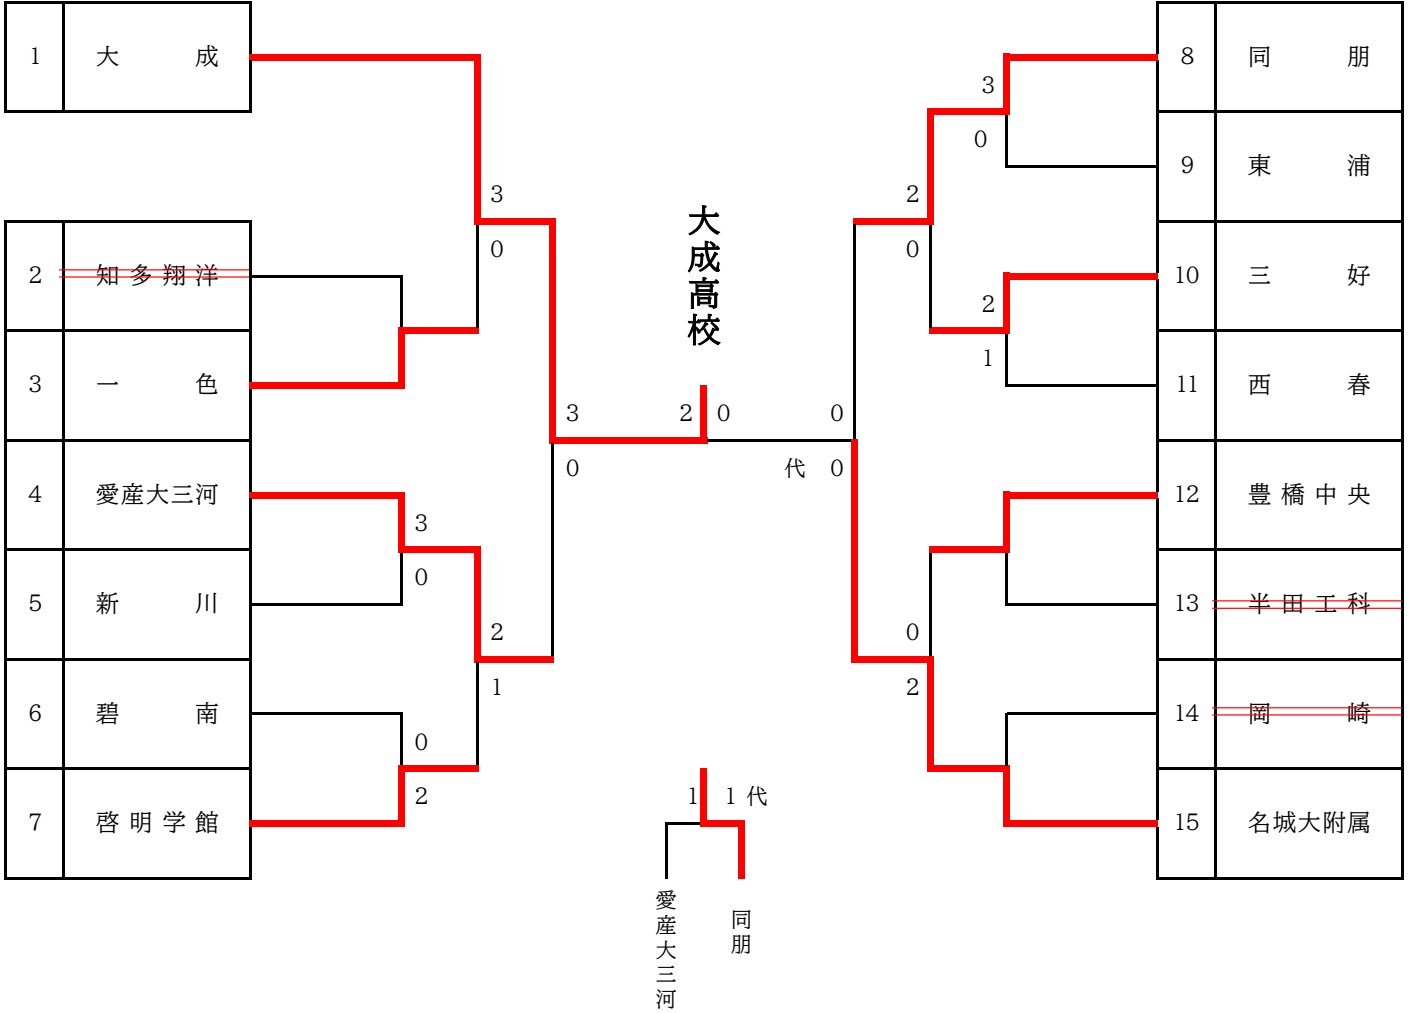

令和5年度 愛知県高等学校新人体育大会 柔道競技

日 時 令和6年1月27日(土)

会 場 愛知県武道館

【女子団体】