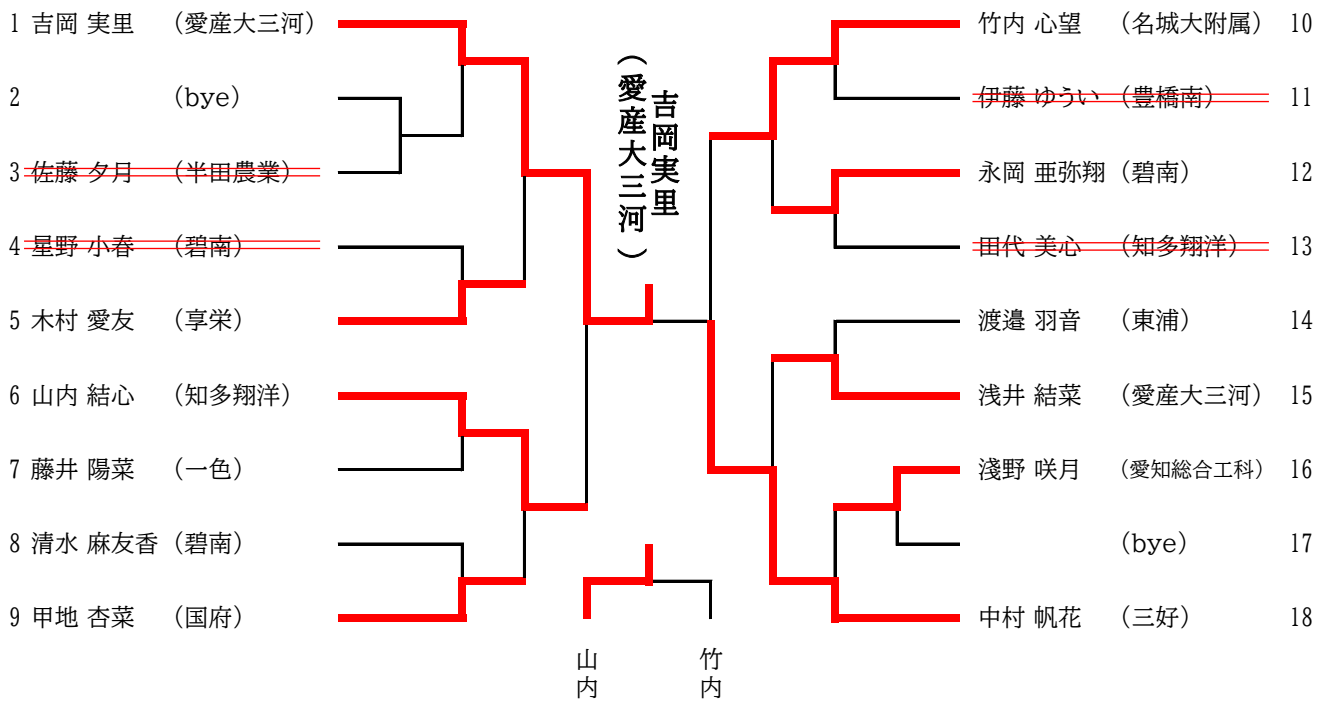

※記録係の不備により詳細記録なし

第2代表校決定戦

名古屋大谷 1 - 2 愛産大三河

小村 颯獅 × 藏本凜太郎
竹内 悠雄 ○ (大外刈) △ 佐藤 大喜
池田 彪人 △ (崩上四方固) ○ 中村 聖慈
権藤 援壯 △ (横四方固) ○ 田中 圭人
福坂 桜可 × 村松 俊毅

女子57kg級

女子63kg級

女子無差別

女子個人 準決勝以上内容記録