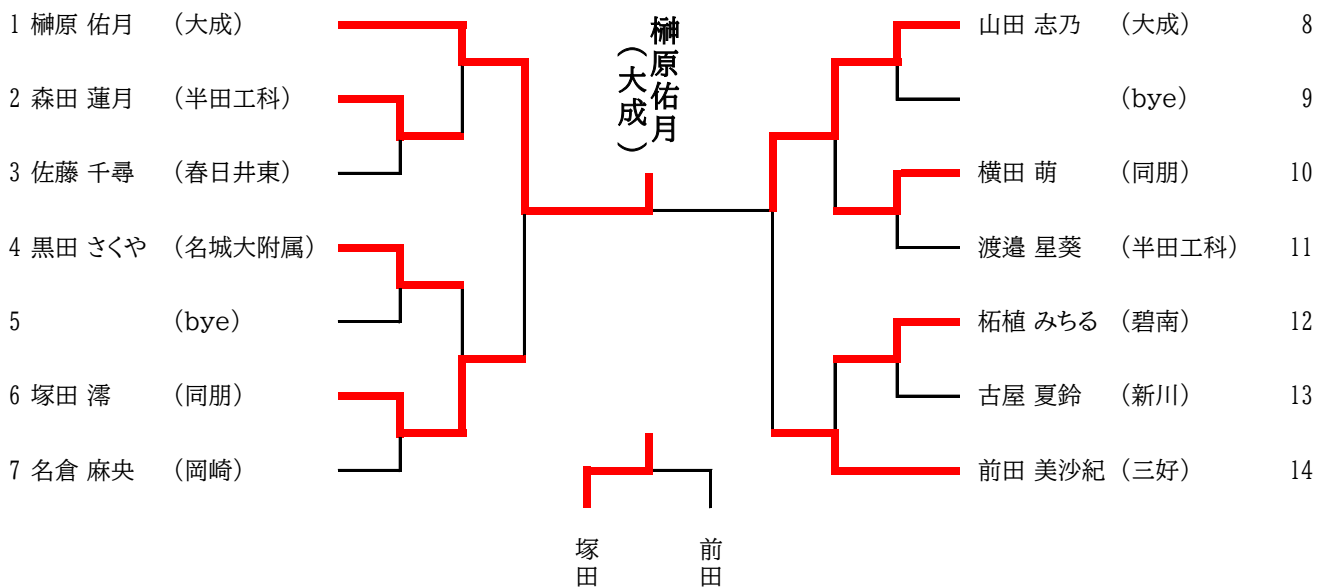

※記録係の不備により詳細記録なし

第2代表校決定戦

名古屋大谷 1 - 2 愛産大三河

小村 颯獅 × 藏本凜太郎
竹内 悠雄 ○ (大外刈) △ 佐藤 大喜
池田 彪人 △ (崩上四方固) ○ 中村 聖慈
権藤 援壯 △ (横四方固) ○ 田中 圭人
福坂 桜可 × 村松 俊毅

女子57kg級

女子63kg級

女子無差別

女子個人 準決勝以上内容記録

女子48kg級

準決勝

田口 百桃 ○ (合技) △ 福尾 葵
(名城大附属) (名古屋大谷)
伊藤 寧々 ○ (合技) △ 清瀬 華子
(大成) (名経大高蔵)

決勝

田口 百桃 ○ (大内刈) △ 伊藤 寧々
(名城大附属) (大成)

シード決定戦

福尾 葵 ○ (大外刈) △ 清瀬 華子
(名古屋大谷) (名経大高蔵)

女子52kg級