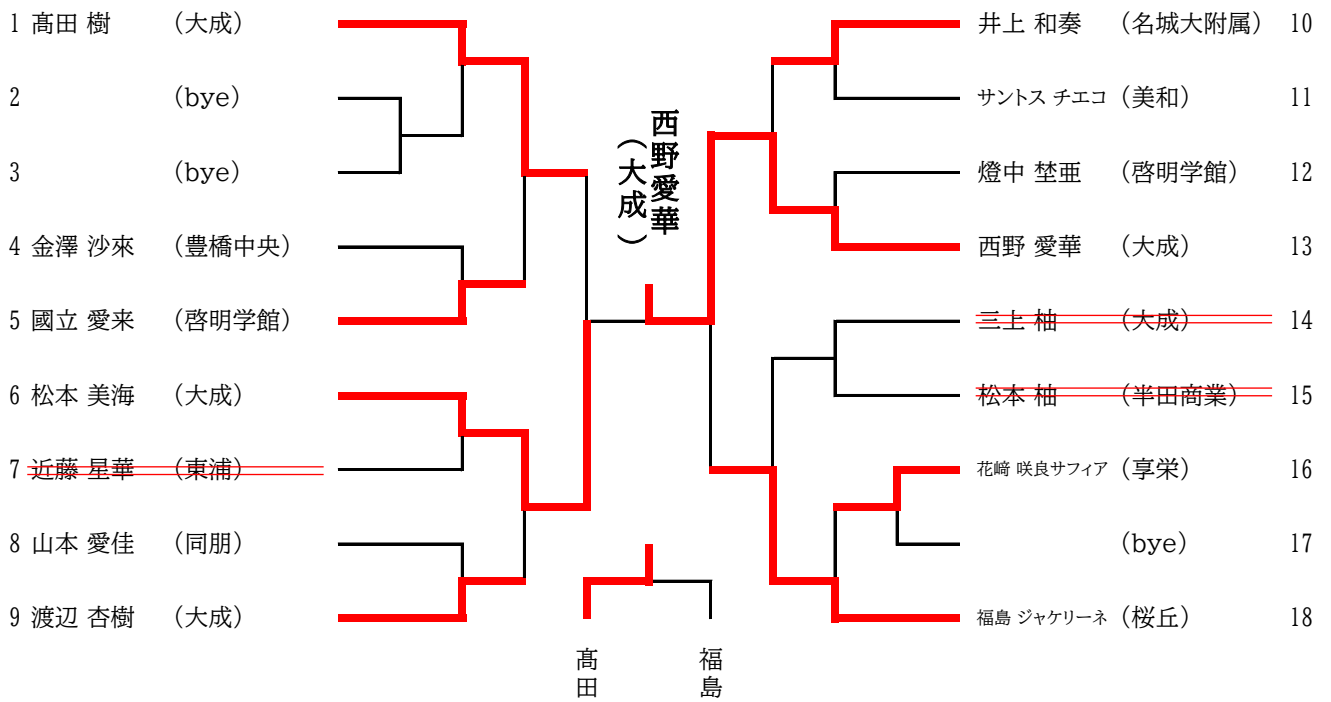

※記録係の不備により詳細記録なし

第2代表校決定戦

名古屋大谷 1 - 2 愛産大三河

小村 颯獅 × 藏本凜太郎
竹内 悠雄 ○ (大外刈) △ 佐藤 大喜
池田 彪人 △ (崩上四方固) ○ 中村 聖慈
権藤 援壯 △ (横四方固) ○ 田中 圭人
福坂 桜可 × 村松 俊毅

女子57kg級

女子63kg級

女子無差別

女子個人 準決勝以上内容記録

女子48kg級

準決勝

田口 百桃 ○ (合技) △ 福尾 葵
(名城大附属) (名古屋大谷)
伊藤 寧々 ○ (合技) △ 清瀬 華子
(大成) (名経大高蔵)

決勝

田口 百桃 ○ (大内刈) △ 伊藤 寧々
(名城大附属) (大成)

シード決定戦

福尾 葵 ○ (大外刈) △ 清瀬 華子
(名古屋大谷) (名経大高蔵)

女子52kg級