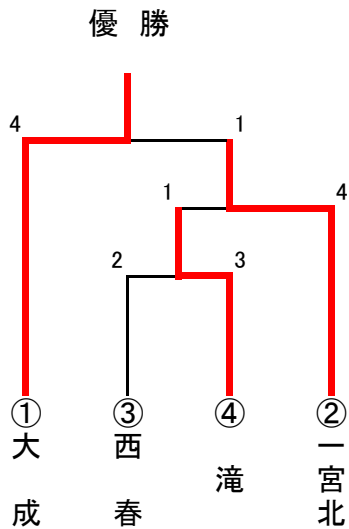

# 令和6年度愛知県高等学校新人大会 柔道競技 尾張支部予選会

令和6年10月26日(土)  
江南武道館

## 男子決勝トーナメント

### ○男子予選リーグ 第1会場

男子②	一宮北	小牧南	合同B	勝敗	順位
一宮北	△	⑤	⑤	2-0	1
小牧南	△0	△	③	1-1	2
合同B	△0	△0	△	0-2	—

※合同B(新川、美和)