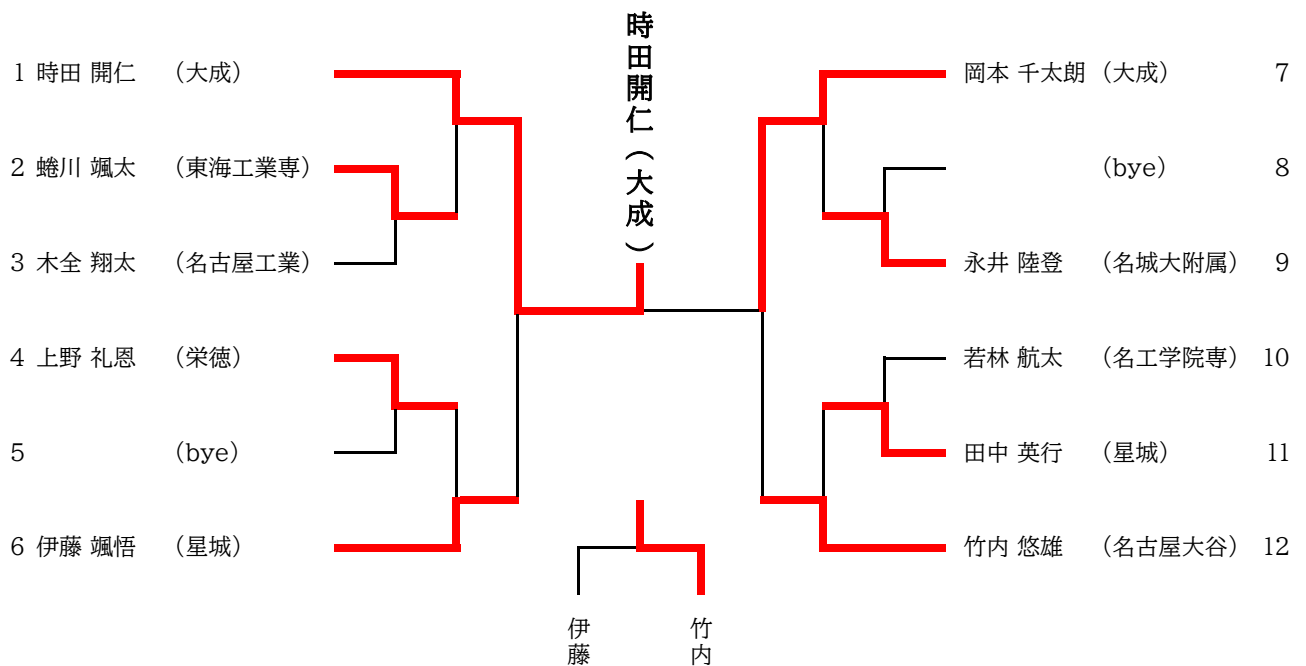

男子60kg級

男子66kg級

男子73kg級

男子90kg級

男子100kg級

男子100kg超級

女子48kg級

女子52kg級

女子57kg級

	氏名 (学校名)	鈴木 彩夏	森田 蓮月	木村 愛友	ｽｶﾞｽﾞﾏﾚﾊﾞｯｶ ｱｲｶ	今林 美桜	(順位)
1	鈴木 彩夏 (大成)		○	○	○	○	1
2	森田 蓮月 (半田工科)	△		△	○	△	
3	木村 愛友 (享栄)	△	○		△	△	
4	ｽｶﾞｽﾞﾏﾚﾊﾞｯｶ ｱｲｶ (知多翔洋)	△	○	○		○	2
5	今林 美桜 (熱田)	△	○	○	△		3

女子63kg級