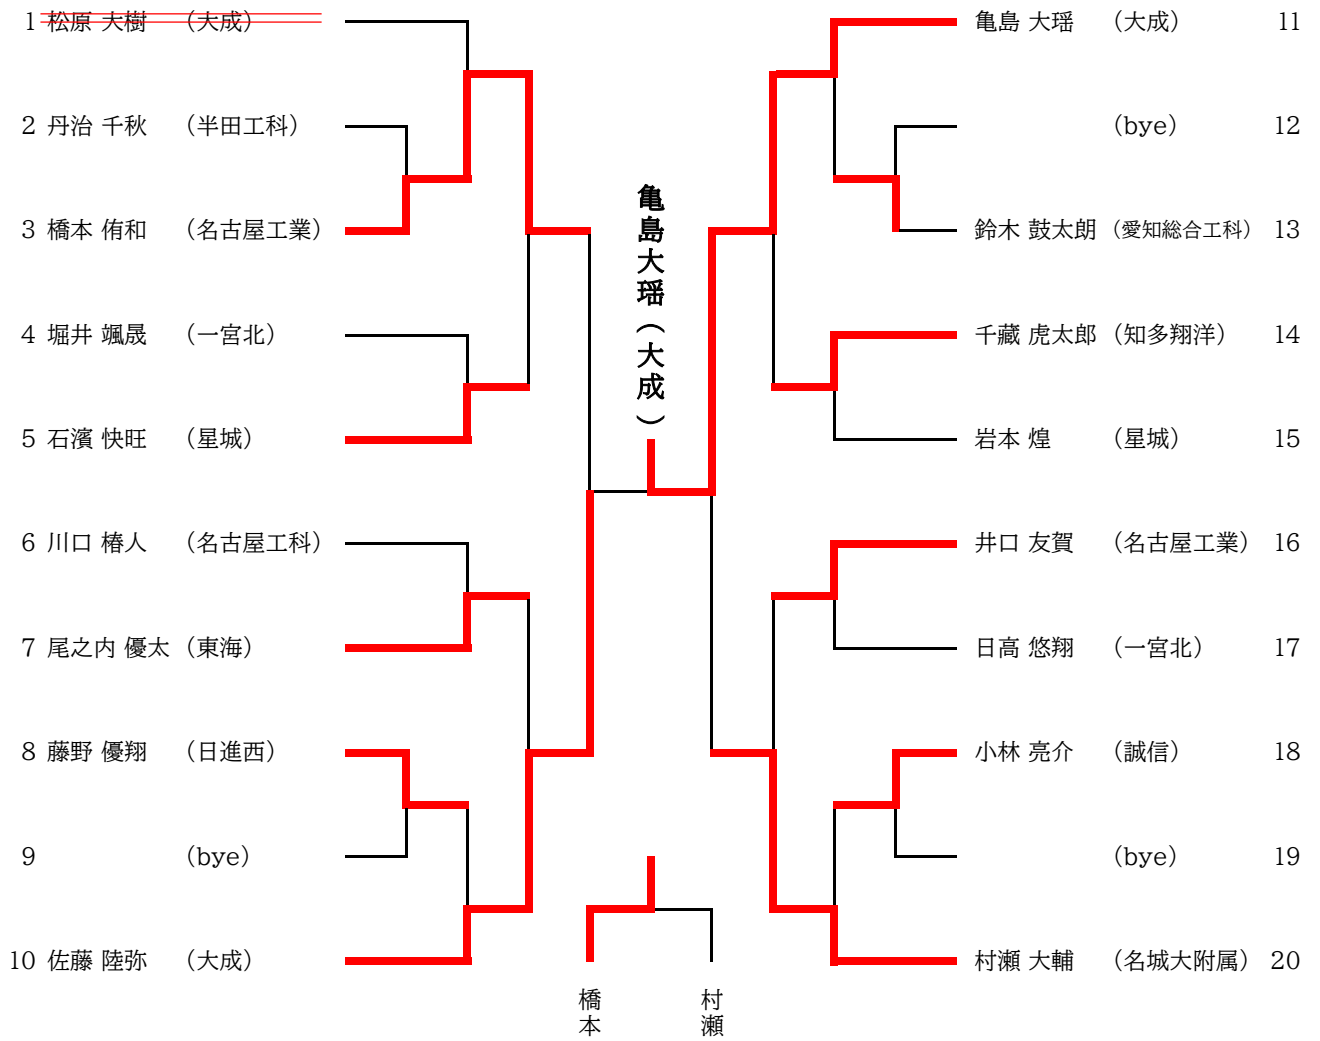

男子60kg級

男子66kg級

男子73kg級

男子90kg級

男子100kg級

男子100kg超級

女子48kg級

女子52kg級

女子57kg級

	氏名 (学校名)	鈴木 彩夏	森田 蓮月	木村 愛友	ｽｶﾞｽﾞﾏﾚﾊﾞｯｶ ｱｲｶ	今林 美桜	(順位)
1	鈴木 彩夏 (大成)		○	○	○	○	1
2	森田 蓮月 (半田工科)	△		△	○	△	
3	木村 愛友 (享栄)	△	○		△	△	
4	ｽｶﾞｽﾞﾏﾚﾊﾞｯｶ ｱｲｶ (知多翔洋)	△	○	○		○	2
5	今林 美桜 (熱田)	△	○	○	△		3

女子63kg級