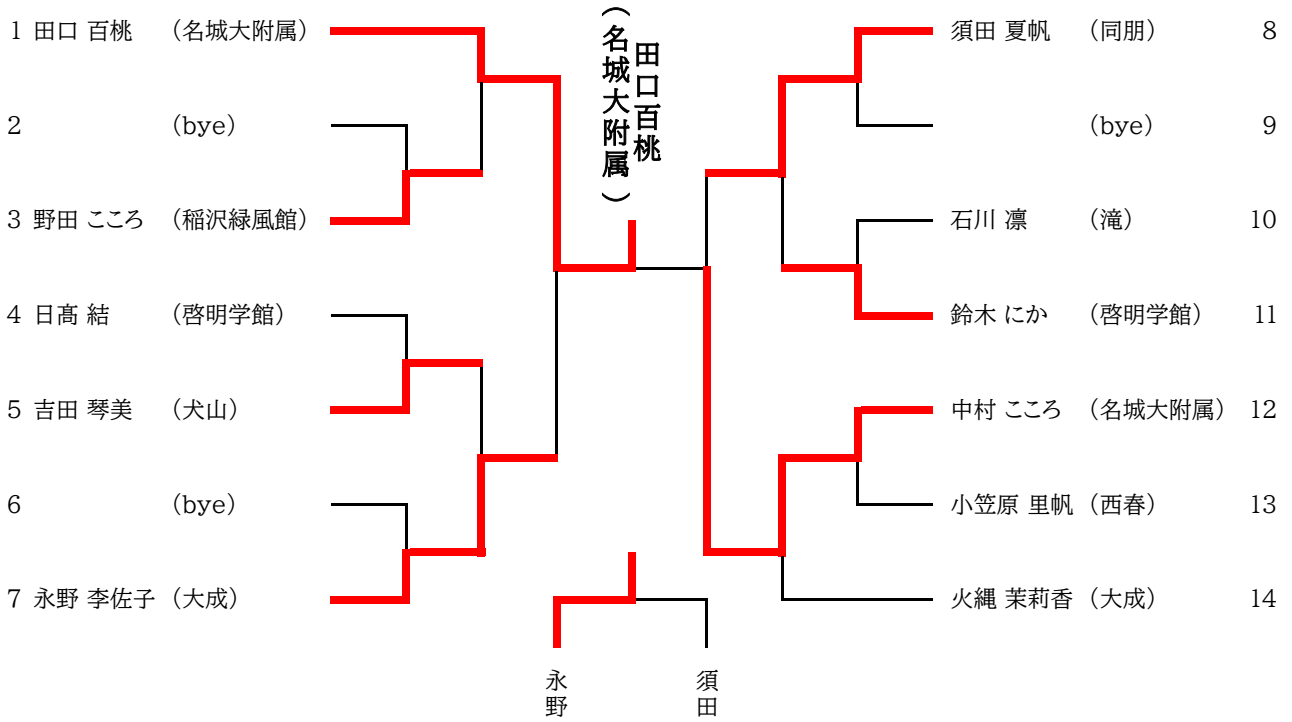

男子60kg級

男子66kg級

男子73kg級

男子90kg級

男子100kg級

男子100kg超級

女子48kg級

女子52kg級

女子57kg級

	氏名 (学校名)	鈴木 彩夏	森田 蓮月	木村 愛友	ｽｶﾞｽﾞﾏﾚﾊﾞｯｶ ｱｲｶ	今林 美桜	(順位)
1	鈴木 彩夏 (大成)		○	○	○	○	1
2	森田 蓮月 (半田工科)	△		△	○	△	
3	木村 愛友 (享栄)	△	○		△	△	
4	ｽｶﾞｽﾞﾏﾚﾊﾞｯｶ ｱｲｶ (知多翔洋)	△	○	○		○	2
5	今林 美桜 (熱田)	△	○	○	△		3

女子63kg級