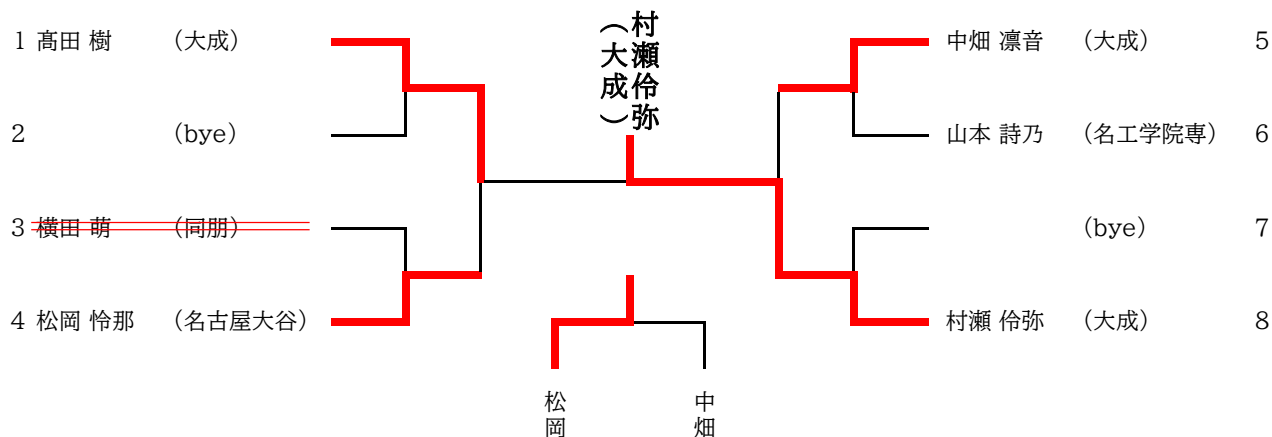

女子57kg級

	氏名 (学校名)	鈴木 彩夏	森田 蓮月	木村 愛友	ｽｶﾞｽﾞﾏﾚﾊﾞｯｶ ｱｲｶ	今林 美桜	(順位)
1	鈴木 彩夏 (大成)		○	○	○	○	1
2	森田 蓮月 (半田工科)	△		△	○	△	
3	木村 愛友 (享栄)	△	○		△	△	
4	ｽｶﾞｽﾞﾏﾚﾊﾞｯｶ ｱｲｶ (知多翔洋)	△	○	○		○	2
5	今林 美桜 (熱田)	△	○	○	△		3

女子63kg級

女子70kg級