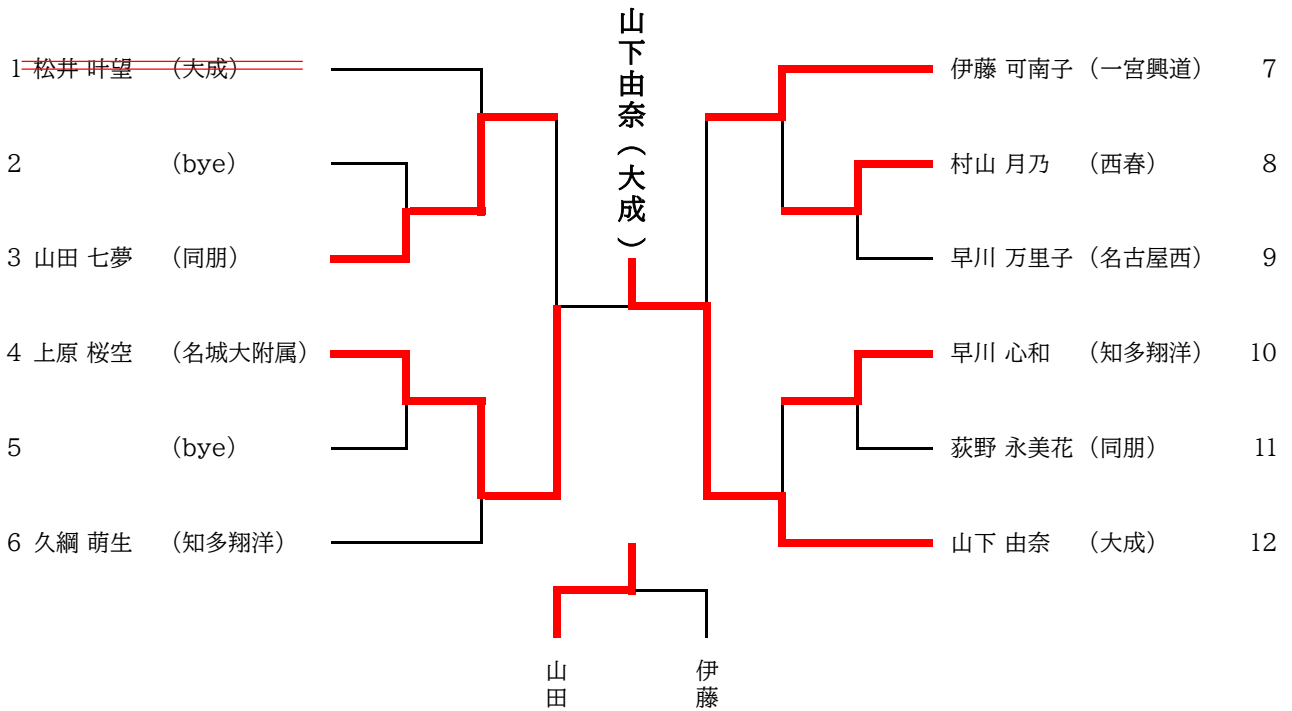

## 女子

階級	優勝	2位	3位	3位
48kg級	田口百桃 (名城大附属)	中村こころ (名城大附属)	永野李佐子 (大成)	須田夏帆 (同朋)
52kg級	山下由奈 (大成)	上原桜空 (名城大附属)	山田七夢 (同朋)	伊藤可南子 (一宮興道)
57kg級	鈴木彩夏 (大成)	カズマレハカアカ (知多翔洋)	今林美桜 (熱田)	
63kg級	榊原佑月 (大成)	吉村紗季 (大成)	沖本芽依 (同朋)	鈴木絵里加 (大成)
70kg級	村瀬伶弥 (大成)	高田樹 (大成)	松岡怜那 (名古屋大谷)	中畑凜音 (大成)
78kg級	鈴木咲希歩 (名古屋大谷)	燈中埜亜 (啓明学館)		
78kg超級	中谷優心 (同朋)	小久保心音 (名工学院専)		

男子60kg級

男子66kg級

男子73kg級

男子90kg級

男子100kg級

男子100kg超級

女子48kg級

女子52kg級

女子57kg級

	氏名 (学校名)	鈴木 彩夏	森田 蓮月	木村 愛友	ｽｶﾞｽﾞﾏﾚﾊﾞｯｶ ｱｲｶ	今林 美桜	(順位)
1	鈴木 彩夏 (大成)		○	○	○	○	1
2	森田 蓮月 (半田工科)	△		△	○	△	
3	木村 愛友 (享栄)	△	○		△	△	
4	ｽｶﾞｽﾞﾏﾚﾊﾞｯｶ ｱｲｶ (知多翔洋)	△	○	○		○	2
5	今林 美桜 (熱田)	△	○	○	△		3

女子63kg級