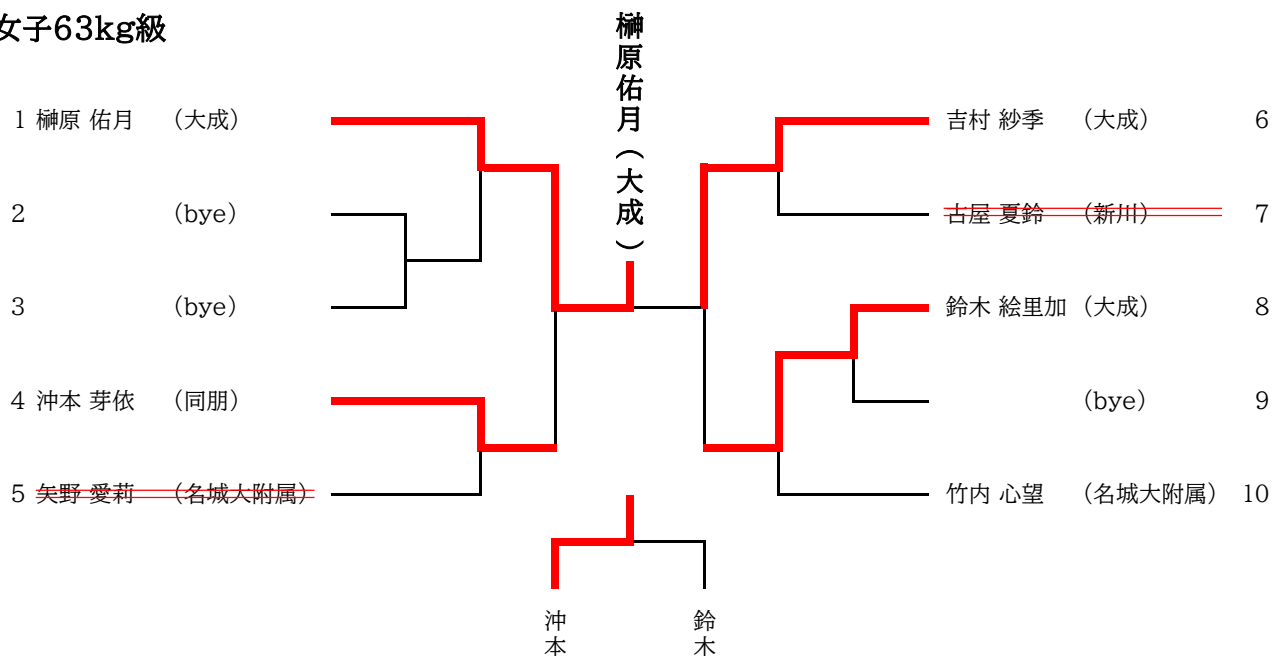

男子60kg級

男子66kg級

男子73kg級

男子90kg級

男子100kg級

男子100kg超級

女子48kg級

女子52kg級

女子57kg級

	氏名 (学校名)	鈴木 彩夏	森田 蓮月	木村 愛友	ｽｶﾞｽﾞﾏﾚﾊﾞｯｶ ｱｲｶ	今林 美桜	(順位)
1	鈴木 彩夏 (大成)		○	○	○	○	1
2	森田 蓮月 (半田工科)	△		△	○	△	
3	木村 愛友 (享栄)	△	○		△	△	
4	ｽｶﾞｽﾞﾏﾚﾊﾞｯｶ ｱｲｶ (知多翔洋)	△	○	○		○	2
5	今林 美桜 (熱田)	△	○	○	△		3

女子63kg級